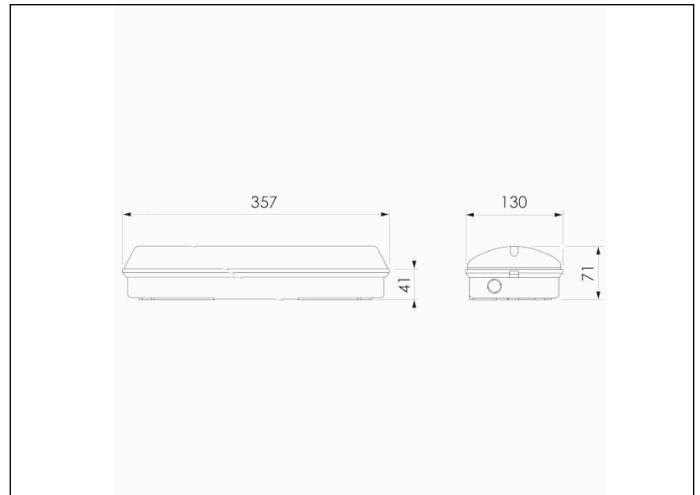

Foto

Afmetingen

Controle systeem:
Adresseerbaar draadloos
Normen: EN-60598-1,
EN-60598-2-22, EN-62034

Armatuur: Autonome
armatuur
Certificaat: CE, ENEC

Elektronische specificaties

Voeding: 230V 50Hz<4.6W
Verbruik permanente modus: 4.6 W
Verbruik niet -permanente modus: 2.7 W
Werking temperatuur: -30°C - +25°C
Noodverlichting: 12 x LED 0.5W
Lichtstroom in noodmodus: 390 lm
Lichtstroom in permanente modus: 235 lm
Batterij: 3.2V-1.5Ah LFP

Behuizing ATEX:

IP/IK: IP65/IK10
Afwerking: Wit RAL9003
Gewicht: 0,75KG

Fotometrische curve

Tussenafstanden

**Installatie
hoogte**

2,0 m	9,99 m	9,99 m
2,5 m	11,03 m	11,03 m
3,0 m	11,92 m	11,92 m
3,5 m	12,68 m	12,68 m