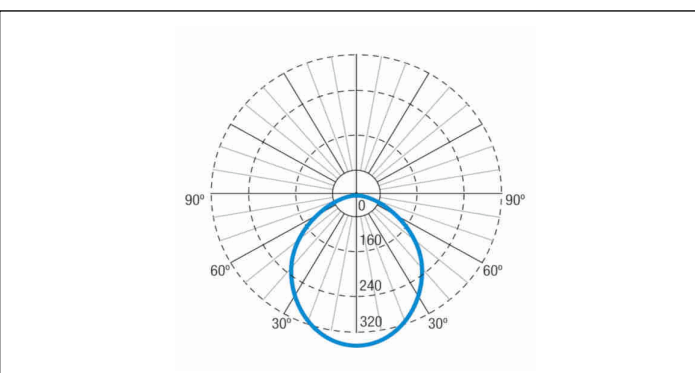

Behuizing ATEX:

IP/IK: IP65/IK10
Afwerking: Wit RAL9003
Gewicht: 0,75KG

Fotometrische curve

Tussenafstanden

**Installatie
hoogte**

2,0 m	9,99 m	9,99 m
2,5 m	11,03 m	11,03 m
3,0 m	11,92 m	11,92 m
3,5 m	12,68 m	12,68 m