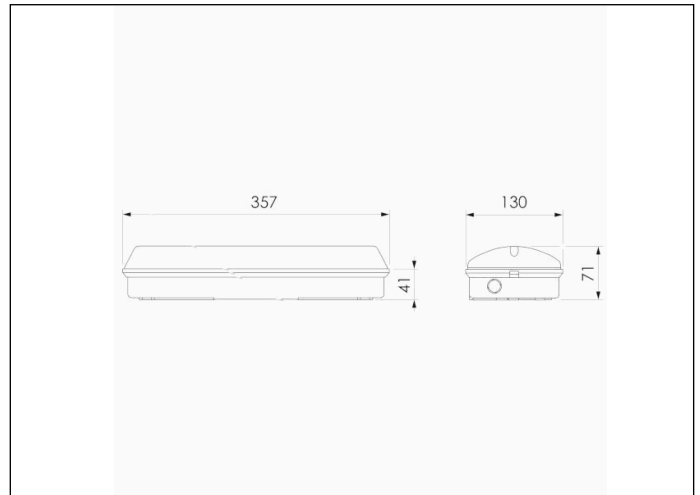

Foto

Afmetingen

Controle systeem: Zelftest

Armatuur: Autonome armatuur

Normen: EN-60598-1,
EN-60598-2-22, EN-62034

Certificaat: CE, ENEC

Elektronische specificaties

Voeding: 230V 50Hz<4.6W

Oplaadduur: 24 h

Mechanische specificaties

Behuizing: Polycarbonaat

Diffuser: Gematteerd polycarbonaat

Geschikt voor vlambare oppervlakten: Ja

Behuizing ATEX:

IP/IK: IP65/IK10

Afwerking: Wit RAL9003

Gewicht: 0,70KG

Fotometrische curve

Tussenafstanden

Installatie hoogte

2,0 m 9,99 m 9,99 m

2,5 m 11,03 m 11,03 m

3,0 m 11,92 m 11,92 m

3,5 m 12,68 m 12,68 m