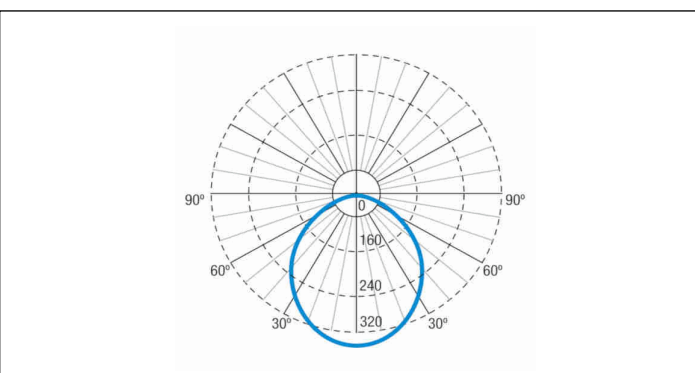

Gewicht: 0,70KG

Fotometrische curve

Tussenafstanden

Installatie hoogte

2,0 m 9,99 m 9,99 m

2,5 m 11,03 m 11,03 m

3,0 m 11,92 m 11,92 m

3,5 m 12,68 m 12,68 m