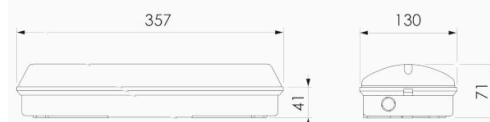

Foto

Afmetingen

Controle systeem: Zelftest

Armatuur: Autonome armatuur

Normen: EN-60598-1, EN-60598-2-22, EN-62034

Certificaat: CE, ENEC

Elektronische specificaties

Voeding: 230V 50Hz<3.0W

Oplaadduur: 24 h

Mechanische specificaties

Behuizing: Polycarbonaat

Diffuser: Gematteerd polycarbonaat

Geschikt voor vlambare oppervlakten: Ja

Behuizing ATEX:

IP/IK: IP65/IK10

Afwerking: Wit RAL9003