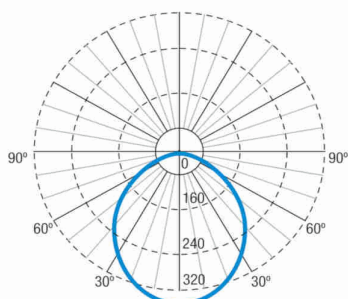

Gewicht: 0,75KG

Fotometrische curve

Tussenafstanden

Installatie hoogte

2,0 m	9,99 m	9,99 m
2,5 m	11,03 m	11,03 m
3,0 m	11,92 m	11,92 m
3,5 m	12,68 m	12,68 m

Installatie kenmerken

Onderhouden armaturen gebruiken 3 terminals om de onderhoud modus in / uit te schakelen.
Installatie met montageplaat.
Mogelijkheid van installatie in:
 Plafond / wandoppervlak.
Mogelijkheid van verbinding met:
 Bedrading van de oppervlaktebuis.
Het heeft 3 vooraf gemarkeerde ingangen voor PG-11-kabelwartels (niet meegeleverd), voor montage met een oppervlaktebuis.