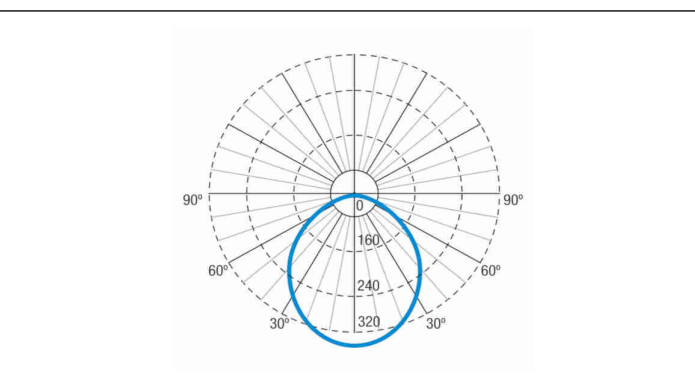

Klasse: II
Mode: NP
Power factor: - %
Signalisatie Toestel: -
Led temperatuur: 4000°K
Autonomie: 1 h
Afstandsbediening: Neen
Oplaadduur: 24 h

Mechanische specificaties

Behuizing: Polycarbonaat
Diffuser: Gematteerd polycarbonaat
Geschikt voor vlambare oppervlakten: Ja

Behuizing ATEX:

IP/IK: IP65/IK10
Afwerking: Wit RAL9003

Gewicht: 1,00KG

Fotometrische curve

Tussenafstanden

**Installatie
hoogte**

2,0 m	10,51 m	10,51 m
2,5 m	12,97 m	12,97 m
3,0 m	14,08 m	14,08 m
3,5 m	15,06 m	15,06 m