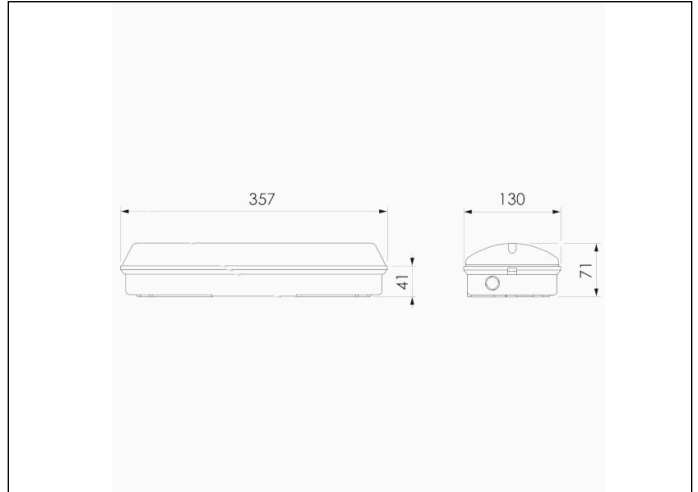

Foto

Afmetingen

Controle systeem:
Adresseerbaar draadloos
Normen: EN-60598-1,
EN-60598-2-22, EN-62034

Armatuur: Autonome
armatuur
Certificaat: CE, ENEC

Elektronische specificaties

Voeding: 230V 50Hz<3.5W
Verbruik permanente modus: - W
Verbruik niet -permanente modus: 3.5 W
Werking temperatuur: -30°C - +25°C
Noodverlichting: 12 x LED 1W
Lichtstroom in noodmodus: 700 lm
Lichtstroom in permanente modus: - lm
Batterij: 6.4V-1.5Ah LFP

Klasse: II
Mode: NP
Power factor: - %
Signalisatie Toestel: -
Led temperatuur: 4000°K
Autonomie: 1 h
Afstandsbediening: Neen
Oplaadduur: 24 h

Mechanische specificaties

Behuizing: Polycarbonaat
Diffuser: Gematteerd polycarbonaat
Geschikt voor vlambare oppervlakten: Ja

Behuizing ATEX:

IP/IK: IP65/IK10
Afwerking: Wit RAL9003

Gewicht: 1,00KG

Fotometrische curve

Tussenafstanden

**Installatie
hoogte**

2,0 m	10,51 m	10,51 m
2,5 m	12,97 m	12,97 m
3,0 m	14,08 m	14,08 m
3,5 m	15,06 m	15,06 m