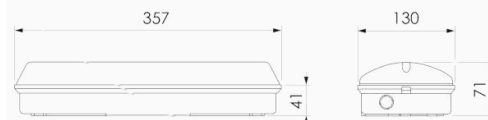

Foto

Afmetingen

Controle systeem: Zelftest

Armatuur: Autonome armatuur

Normen: EN-60598-1, EN-60598-2-22, EN-62034

Certificaat: CE, ENEC

Elektronische specificaties

Voeding: 230V 50Hz<3.5W

Mechanische specificaties

Behuizing: Polycarbonaat

Diffuser: Gematteerd polycarbonaat

Geschikt voor vlambare oppervlakten: Ja

Behuizing ATEX:

IP/IK: IP65/IK10

Afwerking: Wit RAL9003

Gewicht: 1,00KG