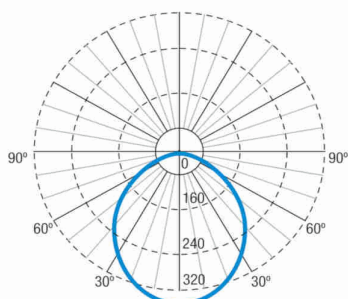

Fotometrische curve

Tussenafstanden

Installatie hoogte

2,0 m	10,51 m	10,51 m
2,5 m	12,97 m	12,97 m
3,0 m	14,08 m	14,08 m
3,5 m	15,06 m	15,06 m

Installatie kenmerken

Onderhouden armaturen gebruiken 3 terminals om de onderhoud modus in / uit te schakelen.
Installatie met montageplaat.
Mogelijkheid van installatie in:
 Plafond / wandoppervlak.
Mogelijkheid van verbinding met:
 Bedrading van de oppervlaktebuis.
Het heeft 3 vooraf gemarkeerde ingangen voor PG-11-kabelwartels (niet meegeleverd), voor montage met een oppervlaktebuis.