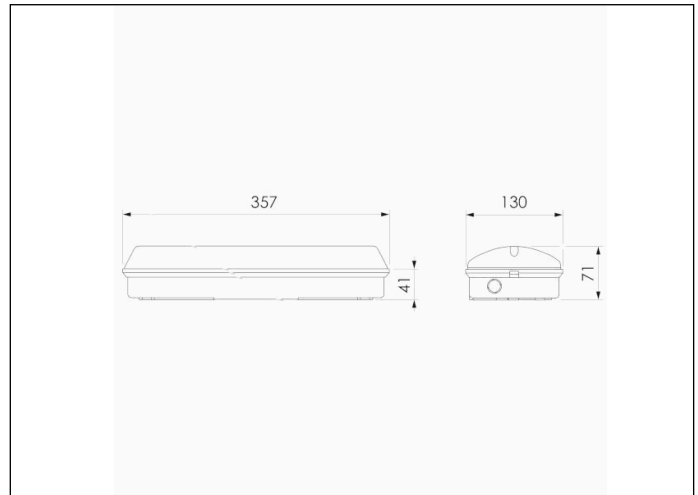

### Afmetingen

**Controle systeem:** DALI

**Armatuur:** Autonome armatuur

**Normen:** EN-60598-1, EN-60598-2-22, EN-62034, EN 61347-2-7, EN 61347-2-13, EN 62386

**Certificaat:** CE, ENEC, CIVIL DEFENSE