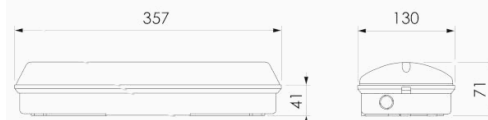

Foto

Afmetingen

Controle systeem: Zelftest

Armatuur: Autonome armatuur

Normen: EN-60598-1, EN-60598-2-22, EN-62034

Certificaat: CE

Elektronische specificaties

Voeding: 230V 50Hz<1.0W

Mechanische specificaties

Behuizing: Polycarbonaat

Diffuser: Gematteerd polycarbonaat

Geschikt voor vlambare oppervlakten: Ja

Behuizing ATEX:

IP/IK: IP65/IK10

Afwerking: Wit RAL9003

Gewicht: 1,00KG