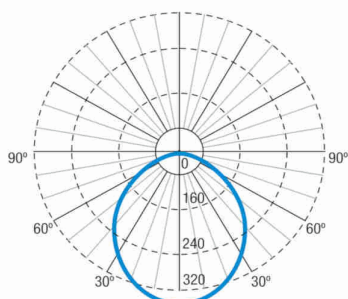

Fotometrische curve

Tussenafstanden

Installatie hoogte

2,0 m	7,61 m	7,61 m
2,5 m	8,29 m	8,29 m
3,0 m	8,82 m	8,82 m
3,5 m	9,22 m	9,22 m

Installatie kenmerken

Onderhouden armaturen gebruiken 3 terminals om de onderhoud modus in / uit te schakelen.
Installatie met montageplaat.
Mogelijkheid van installatie in:
Plafond / wandoppervlak.
Mogelijkheid van verbinding met:
Bedrading van de oppervlaktebuis.
Het heeft 3 vooraf gemarkeerde ingangen voor PG-11-kabelwartels (niet meegeleverd), voor montage met een oppervlaktebuis.