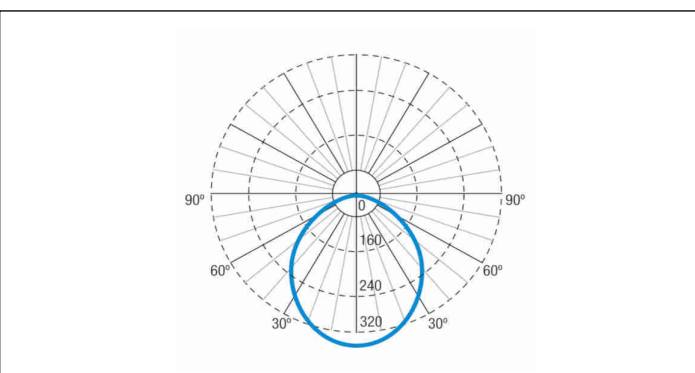

Gewicht: 0,96KG

Fotometrische curve

Tussenafstanden

Installatie hoogte

2,0 m 9,99 m 9,99 m

2,5 m 11,03 m 11,03 m

3,0 m 11,92 m 11,92 m

3,5 m 12,68 m 12,68 m