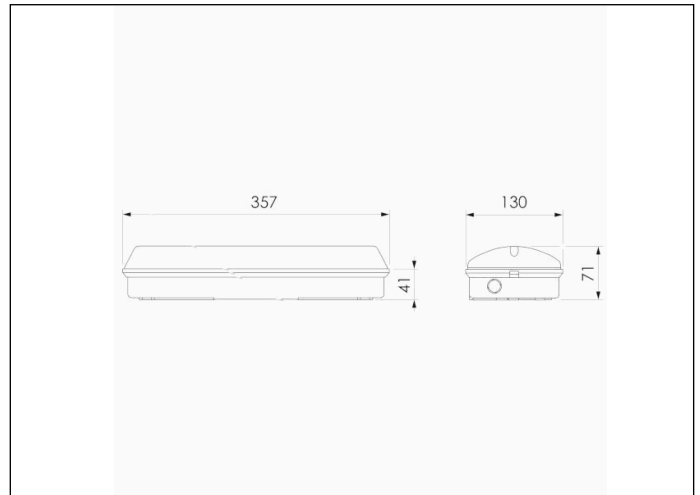

Foto

Afmetingen

Controle systeem: DALI2

Armatuur: Autonome armatuur

Normen: EN-60598-1, EN-60598-2-22, EN-62034, EN 61347-2-7, EN 61347-2-13, EN 62386

Certificaat: CE, ENEC, DALI2

Elektronische specificaties

Oplaadduur: 12 h

Mechanische specificaties

Behuizing: Polycarbonaat

Diffuser: Gematteerd polycarbonaat

Geschikt voor vlambare oppervlakten: Ja

Behuizing ATEX:

IP/IK: IP65/IK10

Afwerking: Wit RAL9003

Gewicht: 0,96KG

Fotometrische curve

Tussenafstanden

Installatie hoogte

2,0 m 9,99 m 9,99 m

2,5 m 11,03 m 11,03 m

3,0 m 11,92 m 11,92 m

3,5 m 12,68 m 12,68 m