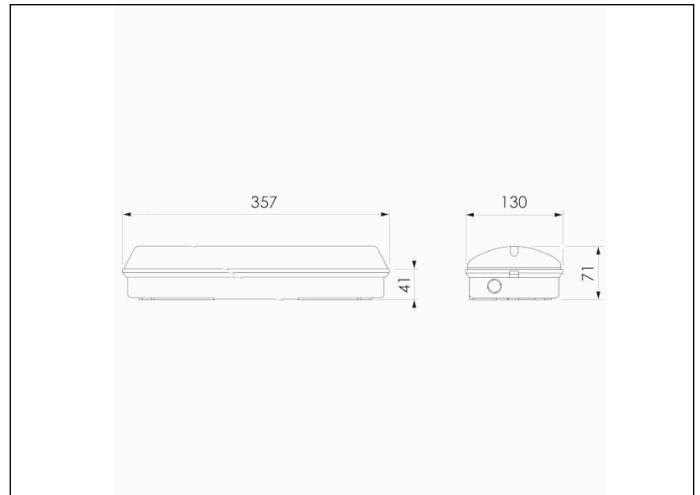

Foto

Afmetingen

Controle systeem:
Adresseerbaar draadloos
Normen: EN-60598-1,
EN-60598-2-22, EN-62034

Armatuur: Autonome
armatuur
Certificaat: CE, ENEC

Elektronische specificaties

Voeding: 230V 50Hz<3.8W
Verbruik permanente modus: 3.8 W
Verbruik niet -permanente modus: 0.9 W
Werking temperatuur: 0-40°C
Noodverlichting: 12 x LED 0.5W
Lichtstroom in noodmodus: 390 lm
Lichtstroom in permanente modus: 230 lm
Batterij: 3.2V-1.5Ah LFP

Behuizing ATEX:

IP/IK: IP65/IK10
Afwerking: Wit RAL9003

Gewicht: 0,96KG

Fotometrische curve

Tussenafstanden

**Installatie
hoogte**

2,0 m	9,99 m	9,99 m
2,5 m	11,03 m	11,03 m
3,0 m	11,92 m	11,92 m
3,5 m	12,68 m	12,68 m