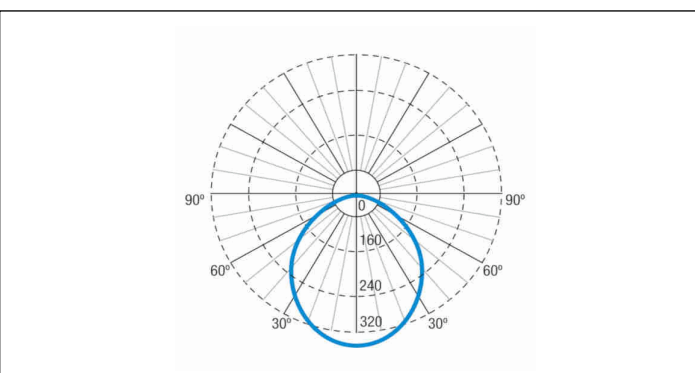

Behuizing ATEX:

IP/IK: IP65/IK10
Afwerking: Wit RAL9003

Gewicht: 0,96KG

Fotometrische curve

Tussenafstanden

**Installatie
hoogte**

2,0 m	9,99 m	9,99 m
2,5 m	11,03 m	11,03 m
3,0 m	11,92 m	11,92 m
3,5 m	12,68 m	12,68 m