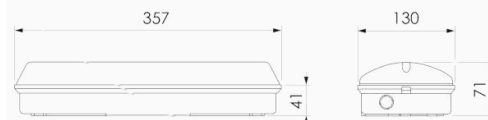

Foto

Afmetingen

Controle systeem: Zelftest

Armatuur: Autonome armatuur

Normen: EN-60598-1, EN-60598-2-22, EN-62034

Certificaat: CE, ENEC

Elektronische specificaties

Voeding: 230V 50Hz<3.8W

Oplaadduur: 12 h

Mechanische specificaties

Behuizing: Polycarbonaat

Diffuser: Gematteerd polycarbonaat

Geschikt voor vlambare oppervlakten: Ja

Behuizing ATEX:

IP/IK: IP65/IK10

Afwerking: Wit RAL9003