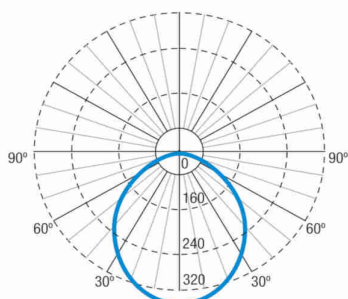

Fotometrische curve

Tussenafstanden

Installatie hoogte

2,0 m	9,99 m	9,99 m
2,5 m	11,03 m	11,03 m
3,0 m	11,92 m	11,92 m
3,5 m	12,68 m	12,68 m

Installatie kenmerken

Onderhouden armaturen gebruiken 3 terminals om de onderhoud modus in / uit te schakelen.
Installatie met montageplaat.
Mogelijkheid van installatie in:
Plafond / wandoppervlak.
Mogelijkheid van verbinding met:
Bedrading van de oppervlaktebuis.
Het heeft 3 vooraf gemarkeerde ingangen voor PG-11-kabelwartels (niet meegeleverd), voor montage met een oppervlaktebuis.