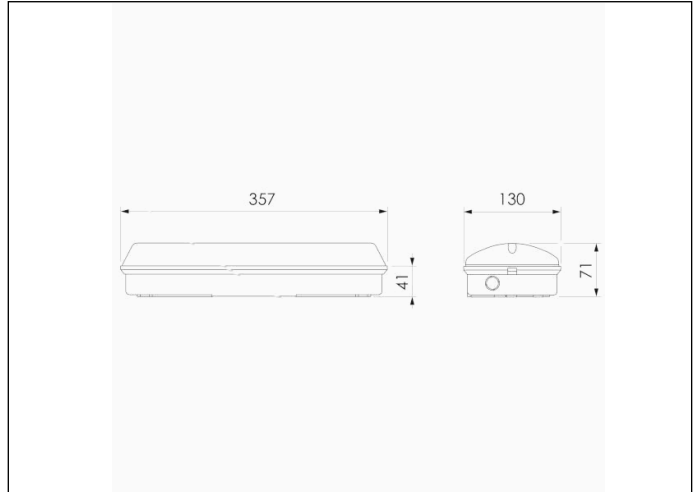

### Graphic reference

### Dimensions

**Control System:** DALI2

**Luminaire:** Self-Contained

**Standards:** EN-60598-1,  
EN-60598-2-22, EN-62034, EN  
61347-2-7, EN 61347-2-13, EN  
62386

**Certification:** CE, ENEC,  
DALI2