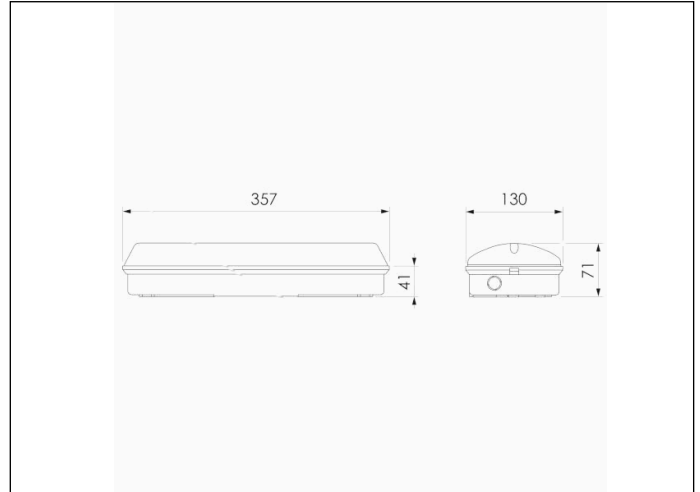

### Afmetingen

**Controle systeem:** DALI2

**Armatuur:** Autonome armatuur

**Normen:** EN-60598-1, EN-60598-2-22, EN-62034, EN 61347-2-7, EN 61347-2-13, EN 62386

**Certificaat:** CE, ENEC, DALI2