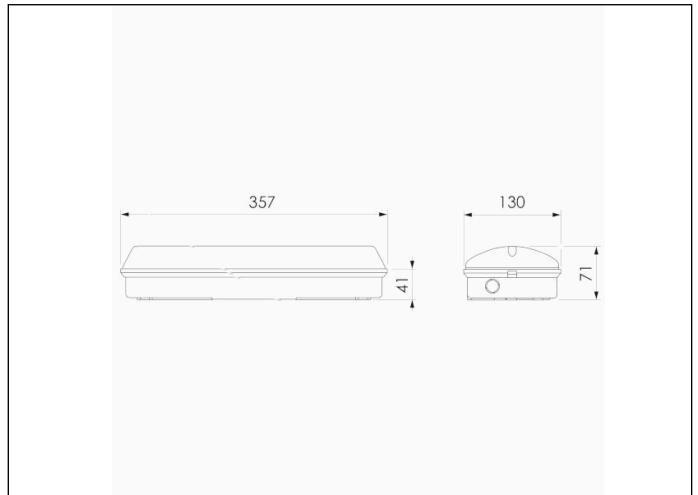

Foto

Afmetingen

Controle systeem: Zelftest

Armatuur: Autonome armatuur

Normen: EN-60598-1, EN-60598-2-22, EN-62034

Certificaat: CE, ENEC

Elektronische specificaties

Voeding: 230V 50Hz<7.5W

Mechanische specificaties

Behuizing: Polycarbonaat

Diffuser: Gematteerd polycarbonaat

Geschikt voor vlambare oppervlakten: Ja

Behuizing ATEX:

IP/IK: IP65/IK10

Afwerking: Wit RAL9003

Gewicht: 1,00KG