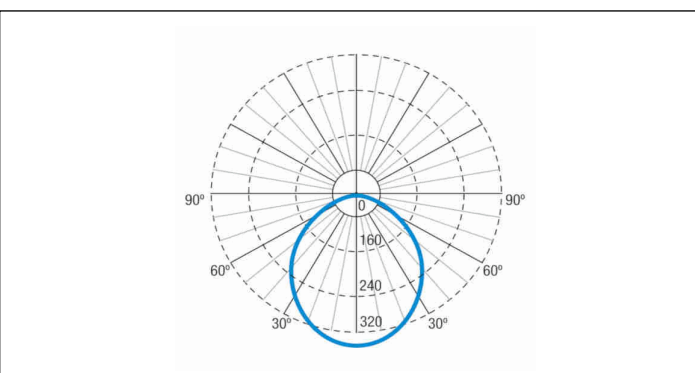

Fotometrische curve

Tussenafstanden

Installatie hoogte

2,0 m	10,51 m	10,51 m
2,5 m	13,13 m	13,13 m
3,0 m	14,61 m	14,61 m
3,5 m	15,65 m	15,65 m

Installatie kenmerken

Onderhouden armaturen gebruiken 3 terminals om de onderhoud modus in / uit te schakelen.
Installatie met montageplaat.
Mogelijkheid van installatie in:
 Plafond / wandoppervlak.
Mogelijkheid van verbinding met:
 Bedrading van de oppervlaktebuis.
Het heeft 3 vooraf gemarkeerde ingangen voor PG-11-kabelwartels (niet meegeleverd), voor montage met een oppervlaktebuis.