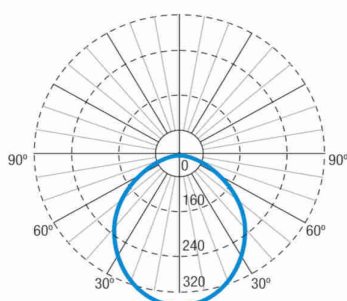

Weight: 0,65KG

Photometric curve

Interdistance

Installation height

2,0 m 7,61 m 7,61 m

2,5 m 8,29 m 8,29 m

3,0 m 8,82 m 8,82 m

3,5 m 9,22 m 9,22 m