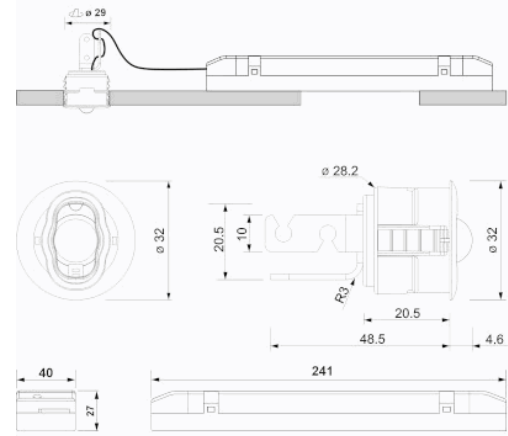

Foto

Afmetingen

Controle systeem: Zelftest

Armatuur: Autonome armatuur

Normen: EN-60598-1, EN-60598-2-22, EN-62034

Certificaat: CE

Elektronische specificaties

Voeding: 230V 50Hz<2.8W

9,81 m

10,57 m

11,21 m

8,98 m

9,91 m

10,69 m

11,33 m

Installatie kenmerken