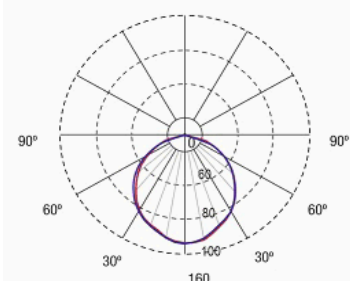

Fotometrische curve

Tussenafstanden

Installatie hoogte

2,0 m

2,5 m

3,0 m

3,5 m

8,90 m

9,81 m

10,57 m

11,21 m

8,98 m

9,91 m

10,69 m

11,33 m

Installatie kenmerken