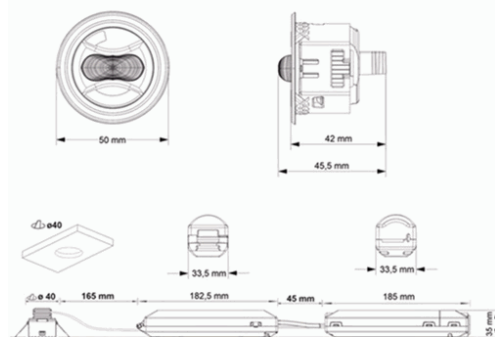

### Foto

### Afmetingen

**Controle systeem:** DALI2

**Armatuur:** Autonome armatuur

**Normen:** EN-60598-1, EN-60598-2-22, EN 61347-2-7, EN 61347-2-13, EN 62386

**Certificaat:** CE, DALI2