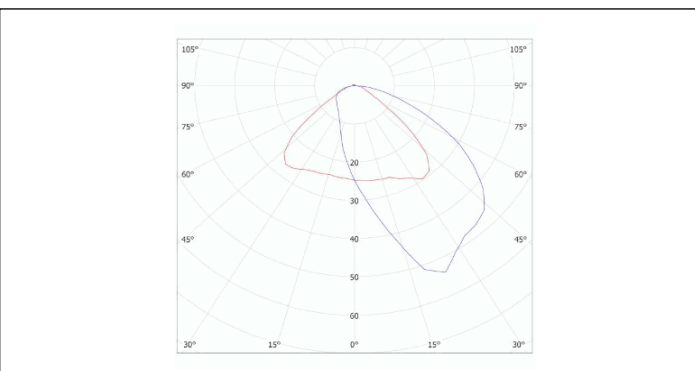

IP/IK: IP42/IK04
Finition: Blanc RAL9003
Poids: 0,16KG

Enveloppe ATEX:

Courbe photométrique

Interdistances

Hauteur d'installatio

2,0 m	8,17 m	6,40 m
2,5 m	9,03 m	7,30 m
3,0 m	9,69 m	8,17 m
3,5 m	10,22 m	8,95 m