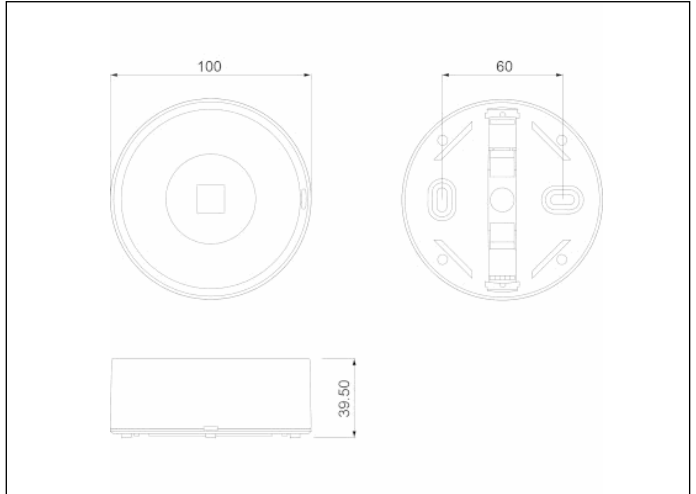

Photo

Dimensions

Système de contrôle: DALI

Luminaire: Luminaire Autonome

Normes: EN-60598-1, EN-60598-2-22, EN-62034, EN 61347-2-7, EN 61347-2-13, EN 62386

Certification: CE, ENEC

Caractéristiques électriques

IP/IK: IP42/IK04
Finition: Blanc RAL9003
Poids: 0,16KG

Enveloppe ATEX:

Courbe photométrique

Interdistances

Hauteur d'installatio

2,0 m	8,17 m	6,40 m
2,5 m	9,03 m	7,30 m
3,0 m	9,69 m	8,17 m
3,5 m	10,22 m	8,95 m