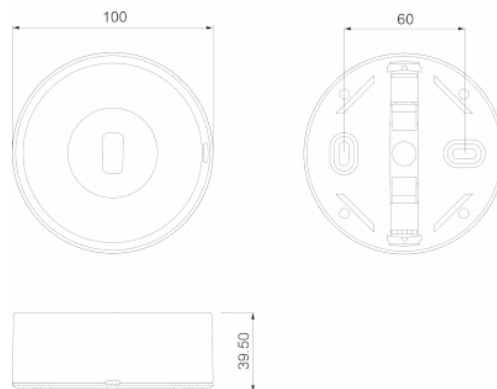

Photo

Dimensions

Système de contrôle: DALI2

Luminaire: Luminaire Autonome

Normes: EN-60598-1, EN-60598-2-22, EN-62034, EN 61347-2-7, EN 61347-2-13, EN 62386

Certification: CE, ENEC, DALI2

Caractéristiques électriques

IP/IK: IP42/IK04
Finition: Blanc RAL9003
Poids: 0,40KG

Enveloppe ATEX:

Courbe photométrique

Interdistances

Hauteur d'installatio

2,0 m	17,22 m	5,85 m
2,5 m	19,97 m	6,78 m
3,0 m	22,43 m	7,60 m
3,5 m	24,77 m	8,28 m

Caractéristiques d'installation

Les luminaires non permanents ont 4 bornes (2xL + 2xN) pour la connexion au réseau.

Les luminaires permanents ont 5 bornes (2xL + 2xN + L1) pour activer / désactiver la fonction permanente.