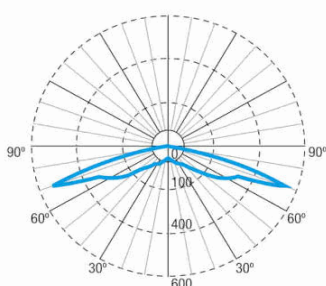

Classe: II
Mode: NP/P
Facteur de puissance: - %
Luminaire de Signalisation: -
Température LED: 4000°K
Autonomie: 1 h
Télécommande: Oui
Temps de charge: 12 h

Caractéristiques mécaniques

Enveloppe: Polycarbonate
Diffuseur: Lentille Evacuation
Compatible pour montage sur surfaces inflammables: Oui

IP/IK: IP42/IK04
Finition: Blanc RAL9003
Poids: 0,40KG

Enveloppe ATEX:

Courbe photométrique

Interdistances

Hauteur d'installatio

2,0 m	17,22 m	5,85 m
2,5 m	19,97 m	6,78 m
3,0 m	22,43 m	7,60 m
3,5 m	24,77 m	8,28 m