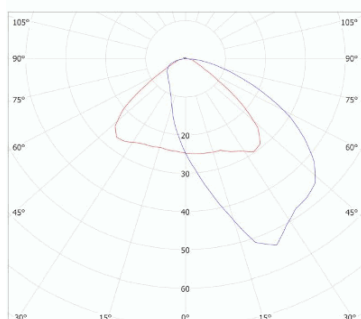

IP/IK: IP42/IK04
Finition: Blanc RAL9003
Poids: 0,16KG

Enveloppe ATEX:

Courbe photométrique

Interdistances

Hauteur d'installatio

2,0 m	9,12 m	6,89 m
2,5 m	10,13 m	7,95 m
3,0 m	10,99 m	8,86 m
3,5 m	11,70 m	9,72 m