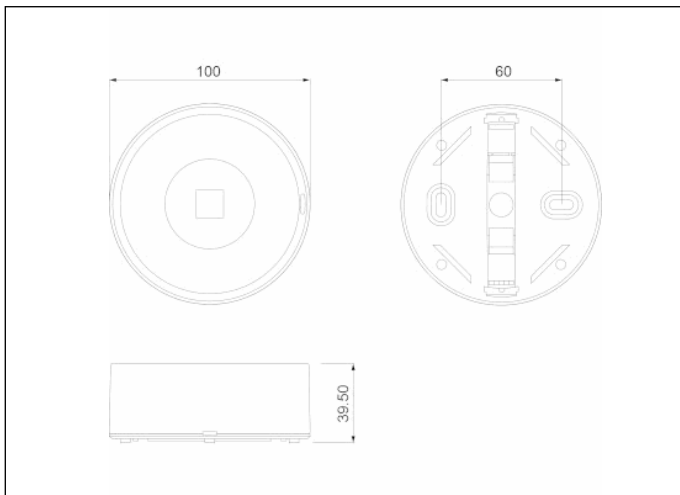

Photo

Dimensions

Système de contrôle: DALI

Luminaire: Luminaire Autonome

Normes: EN-60598-1, EN-60598-2-22, EN-62034, EN 61347-2-7, EN 61347-2-13, EN 62386

Certification: CE, ENEC

Caractéristiques électriques

IP/IK: IP42/IK04
Finition: Blanc RAL9003
Poids: 0,16KG

Enveloppe ATEX:

Courbe photométrique

Interdistances

Hauteur d'installatio

2,0 m	9,12 m	6,89 m
2,5 m	10,13 m	7,95 m
3,0 m	10,99 m	8,86 m
3,5 m	11,70 m	9,72 m