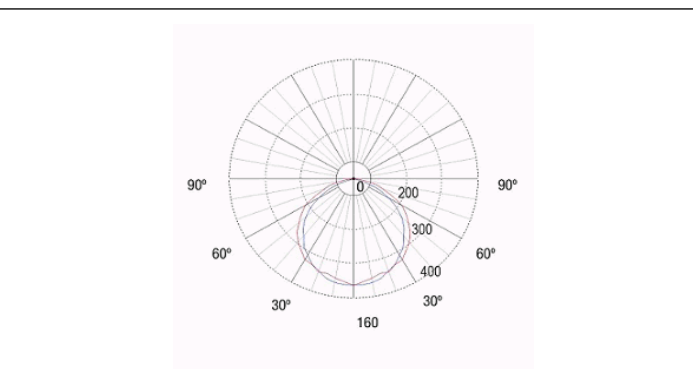

Foto

Afmetingen

Behuizing	Afmetingen (mm)			
	a	b	c	d
E1	485	375	157	173
E2	750	640	157	173
E3	1360	1250	157	173

Controle systeem: DALI

Armatuur: Autonome armatuur

Normen: EN 60079-0 / EN 60079-1 / EN 60079-31

IP/IK: IP66/IK10
Afwerking: Transparant
ATEX: Ja
Gewicht: 6,30KG

Fotometrische curve

Tussenafstanden

Installatie hoogte	Tussenafstanden	
	1	2
2,0 m	12,79 m	9,92 m
2,5 m	14,95 m	11,56 m
3,0 m	16,00 m	12,47 m
3,5 m	16,88 m	13,43 m