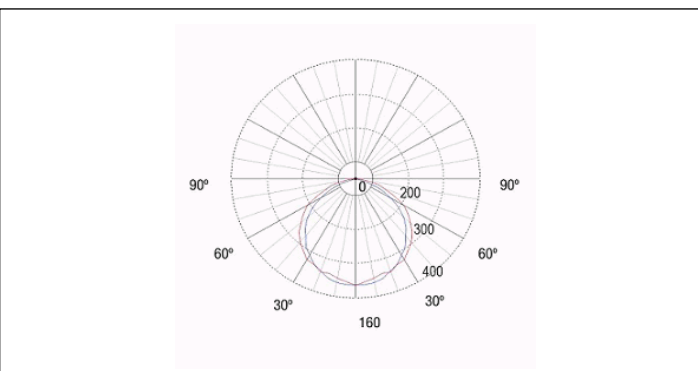

Fotometrische curve

Tussenafstanden

Installatie hoogte	Tussenafstanden	
	1	2
2,0 m	12,79 m	9,92 m
2,5 m	14,95 m	11,56 m
3,0 m	16,00 m	12,47 m
3,5 m	16,88 m	13,43 m