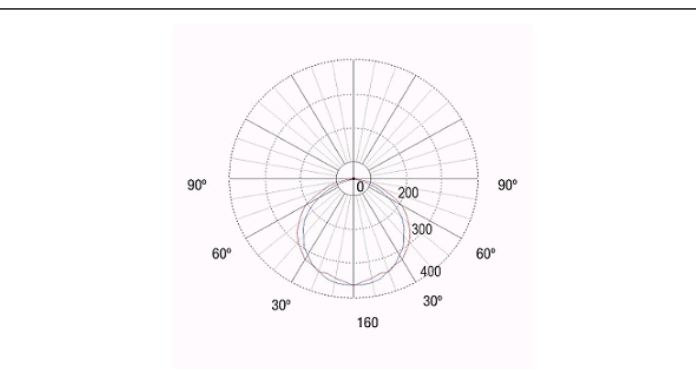

Fotometrische curve

Tussenafstanden

Installatie hoogte	Tussenafstanden	
	→	←
2,0 m	12,79 m	9,92 m
2,5 m	14,95 m	11,56 m
3,0 m	16,00 m	12,47 m
3,5 m	16,88 m	13,43 m