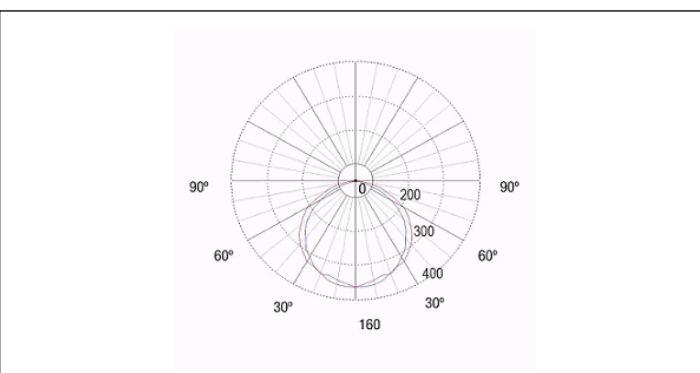

Fotometrische curve

Tussenafstanden

Installatie hoogte	Tussenafstanden	
	↔	↔
2,0 m	12,79 m	9,92 m
2,5 m	14,95 m	11,56 m
3,0 m	16,00 m	12,47 m
3,5 m	16,88 m	13,43 m