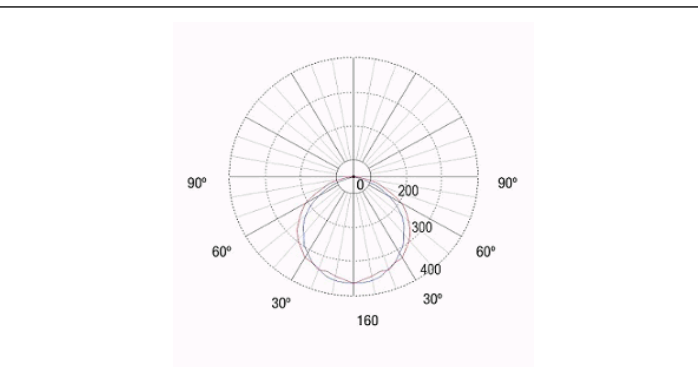

Fotometrische curve

Tussenafstanden

Installatie hoogte	↔	↔
2,0 m	12,79 m	9,92 m
2,5 m	14,95 m	11,56 m
3,0 m	16,00 m	12,47 m
3,5 m	16,88 m	13,43 m