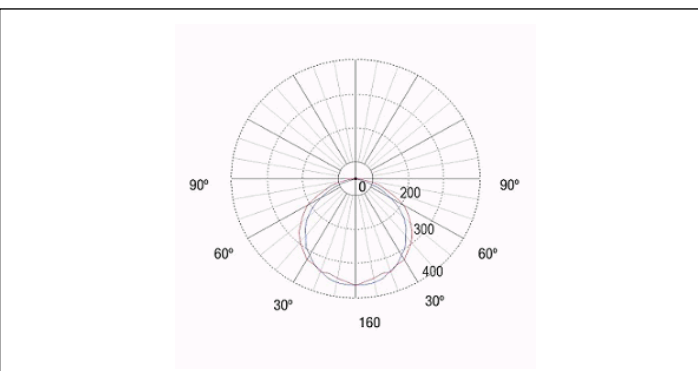

Fotometrische curve

Tussenafstanden

Installatie hoogte	↔	↔
2,0 m	12,79 m	9,92 m
2,5 m	14,95 m	11,56 m
3,0 m	16,00 m	12,47 m
3,5 m	16,88 m	13,43 m