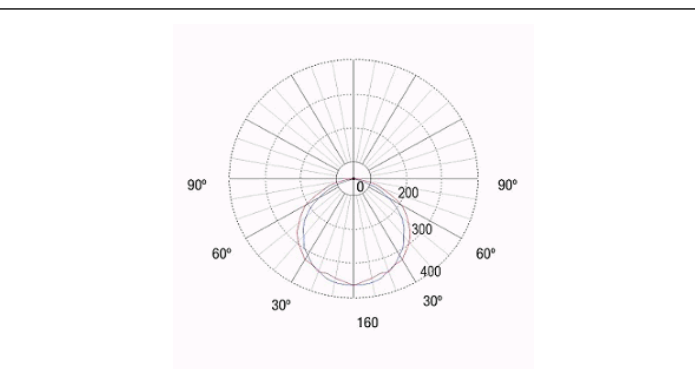

Fotometrische curve

Tussenafstanden

Installatie hoogte	↔	↔
2,0 m	-	-
2,5 m	-	-
3,0 m	-	-
3,5 m	-	-