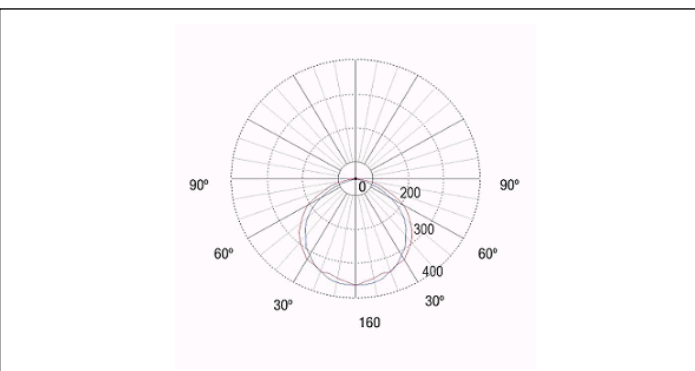

Fotometrische curve

Tussenafstanden

Installatie hoogte	↔	↔
2,0 m	-	-
2,5 m	-	-
3,0 m	-	-
3,5 m	-	-