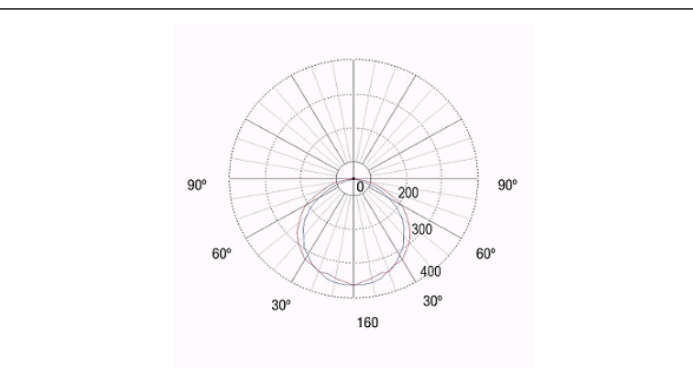

Fotometrische curve

Tussenafstanden

Installatie hoogte	Tussenafstanden	
	1	2
2,0 m	12,79 m	9,92 m
2,5 m	14,95 m	11,56 m
3,0 m	16,00 m	12,47 m
3,5 m	16,88 m	13,43 m