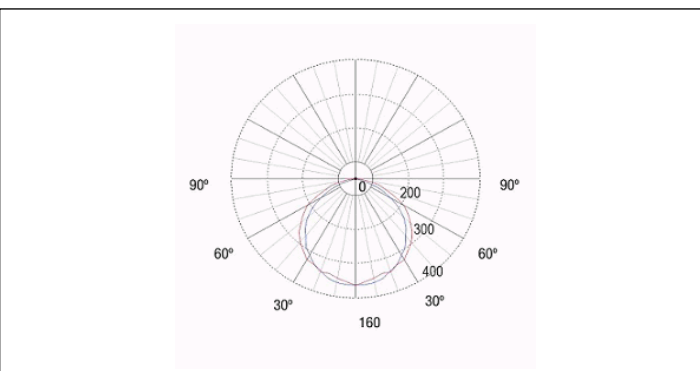

Fotometrische curve

Tussenafstanden

Installatie hoogte	↔	↔
2,0 m	12,79 m	9,92 m
2,5 m	14,95 m	11,56 m
3,0 m	16,00 m	12,47 m
3,5 m	16,88 m	13,43 m