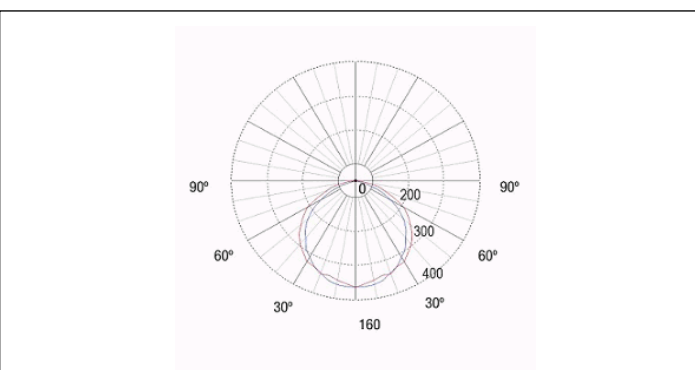

Fotometrische curve

Tussenafstanden

Installatie hoogte	↔	↔
2,0 m	12,79 m	9,92 m
2,5 m	14,95 m	11,56 m
3,0 m	16,00 m	12,47 m
3,5 m	16,88 m	13,43 m