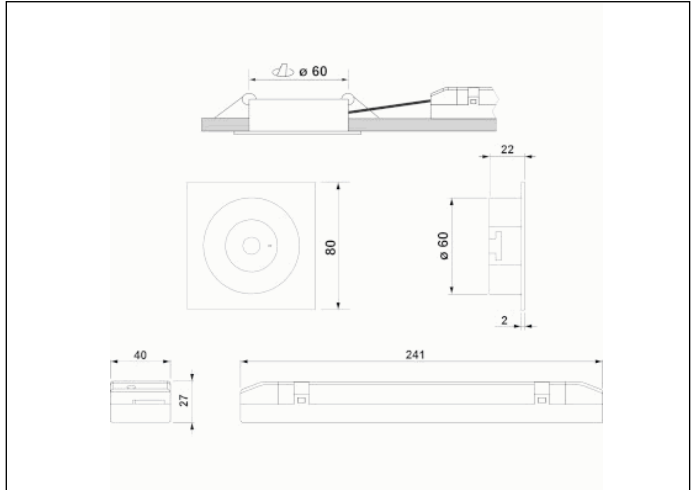

Referencia Gráfica

Dimensiones

Sistema de Control: Standard

Luminaria: Emergencia
Autónoma

Normas: EN-60598-1,
EN-60598-2-22,

Certificación: CE

Características Eléctricas

Alimentación: 230V 50Hz<2.2W

Envolvente: Policarbonato

Difusor: Lente Circular

Apta para sup. Inflamables: Si

Envolvente ATEX:

IP/IK: IP42/IK04

Acabado: Blanco RAL9003

Peso: 0,27KG

Curva fotométrica

Interdistancias

**Altura
instalación**

2,0 m 8,06 m 8,06 m

2,5 m 8,86 m 8,86 m

3,0 m 9,38 m 9,38 m

3,5 m 9,75 m 9,75 m

Características de instalación

Las luminarias Permanentes disponen de tres entradas de conexión de red (L, L1, N) para habilitar/deshabilitar la función permanente.