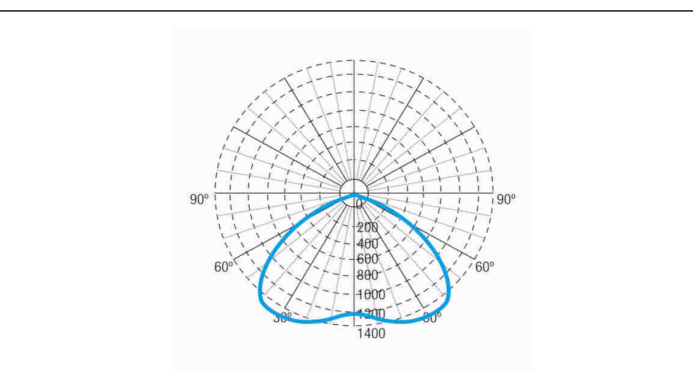

Envolvente: Policarbonato

Difusor: Lente Circular

Apta para sup. Inflamables: Si

Envolvente ATEX:

IP/IK: IP42/IK04

Acabado: Blanco RAL9003

Peso: 0,27KG

Curva fotométrica