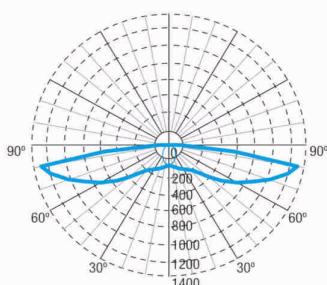

Mechanische specificaties

Behuizing: Polycarbonaat

Diffuser: Lens vluchtweg

Geschikt voor vlambare oppervlakten: Ja

Behuizing ATEX:

IP/IK: IP42/IK04

Afwerking: Wit RAL9003

Gewicht: 0,48KG

Fotometrische curve

Tussenafstanden

Installatie hoogte

2,0 m 5,91 m 17,48 m

2,5 m 6,19 m 20,17 m

3,0 m 6,37 m 22,57 m

3,5 m 6,51 m 23,91 m

Installatie kenmerken