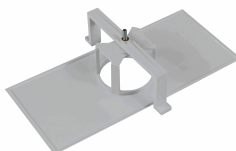

Algemene Behuizinggegevens

Accessoires

ABX0041

ACCESSOIRE SPAZIO - OPBOUW
-PICTOPLAAT - ZONDER PICTOGRAM

AMU8002

ACC. VER.KADER SPAZIO UNIVERSAL
WIT