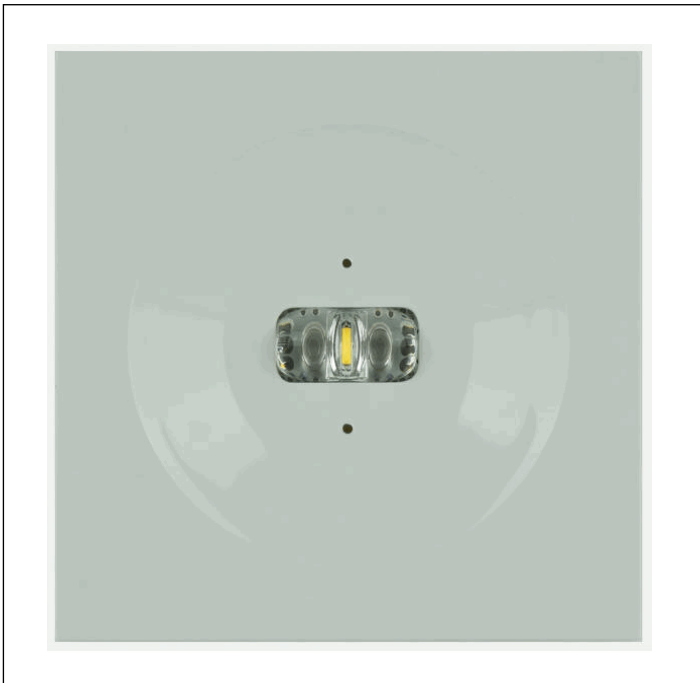

Foto

Afmetingen

Controle systeem: Zelftest

Armatuur: Autonome armatuur

Normen: EN-60598-1, EN-60598-2-22, EN-62034

Certificaat: CE

Elektronische specificaties

Voeding: 230V 50Hz<1.0W

Mechanische specificaties

Behuizing: Polycarbonaat

Diffuser: Lens vluchtweg

Geschikt voor vlambare oppervlakten: Ja

Behuizing ATEX:

IP/IK: IP42/IK04

Afwerking: Wit RAL9003

Gewicht: 0,48KG