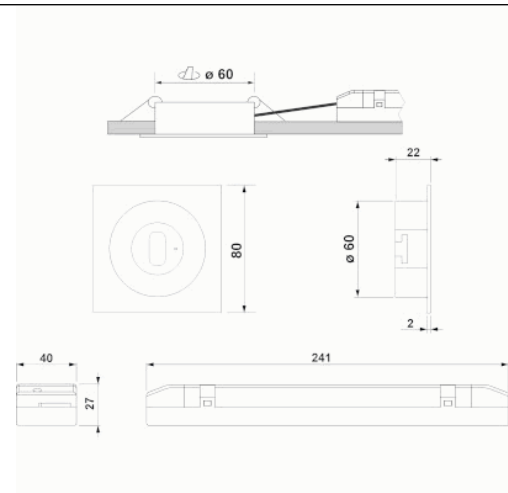

Foto

Afmetingen

Controle systeem: Zelftest

Armatuur: Autonome armatuur

Normen: EN-60598-1, EN-60598-2-22, EN-62034

Certificaat: CE

Elektronische specificaties

Voeding: 230V 50Hz<1.0W

Fotometrische curve

Tussenafstanden

Installatie hoogte

2,0 m 5,91 m 17,48 m

2,5 m 6,19 m 20,17 m

3,0 m 6,37 m 22,57 m

3,5 m 6,51 m 23,91 m

Installatie kenmerken