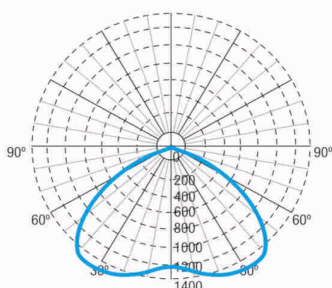

Fotometrische curve

Tussenafstanden

Installatie hoogte

2,0 m 9,43 m 9,43 m

2,5 m 10,46 m 10,46 m

3,0 m 11,33 m 11,33 m

3,5 m 12,06 m 12,06 m

Installatie kenmerken