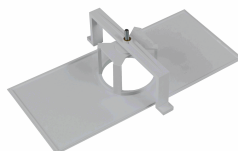

Datum en tijd programmeren van de tests.

Reset van de armatuurstatus.

Algemene Behuizinggegevens

Accessoires

ABX0041

ACCESSOIRE SPAZIO - OPBOUW
-PICTOPLAAT - ZONDER PICTOGRAM

AMU8002

ACC. VER.KADER SPAZIO UNIVERSAL
WIT