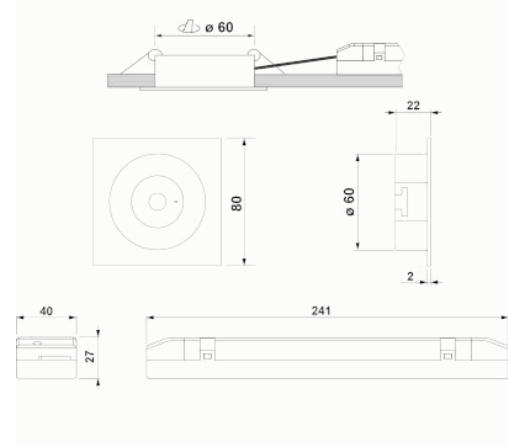

Foto

Afmetingen

Controle systeem: Zelftest

Armatuur: Autonome armatuur

Normen: EN-60598-1, EN-60598-2-22, EN-62034

Certificaat: CE, ENEC

Elektronische specificaties

Voeding: 230V 50Hz<2.8W

Fotometrische curve

Tussenafstanden

Installatie hoogte

2,0 m 9,43 m 9,43 m

2,5 m 10,46 m 10,46 m

3,0 m 11,33 m 11,33 m

3,5 m 12,06 m 12,06 m

Installatie kenmerken