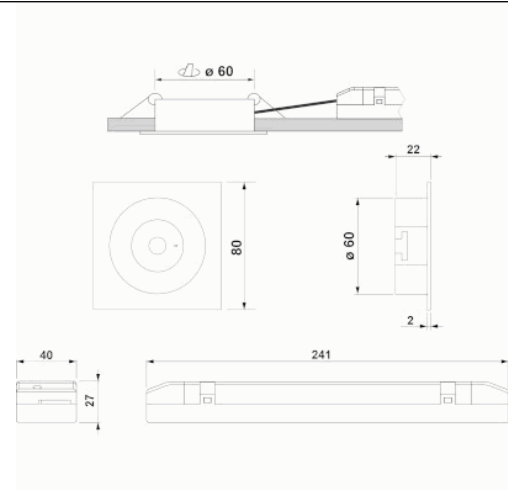

### Afmetingen

**Controle systeem:** Zelftest

**Armatuur:** Autonome armatuur

**Normen:** EN-60598-1, EN-60598-2-22, EN-62034

**Certificaat:** CE

### Tussenafstanden

**Installatie hoogte**

2,0 m 9,43 m 9,43 m

2,5 m 10,46 m 10,46 m

3,0 m 11,33 m 11,33 m

3,5 m 12,06 m 12,06 m