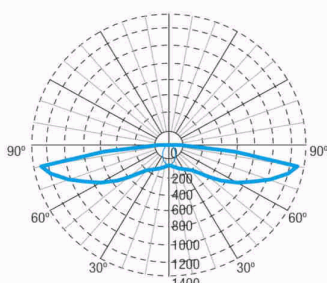

Mechanische specificaties

Behuizing: Polycarbonaat

Diffuser: Lens vluchtweg

Geschikt voor vlambare oppervlakten: Ja

Behuizing ATEX:

IP/IK: IP42/IK04

Afwerking: Wit RAL9003

Gewicht: 0,42KG

Fotometrische curve

Tussenafstanden

Installatie hoogte

2,0 m 6,77 m 18,74 m

2,5 m 7,32 m 21,74 m

3,0 m 7,60 m 24,43 m

3,5 m 7,78 m 26,88 m

Installatie kenmerken