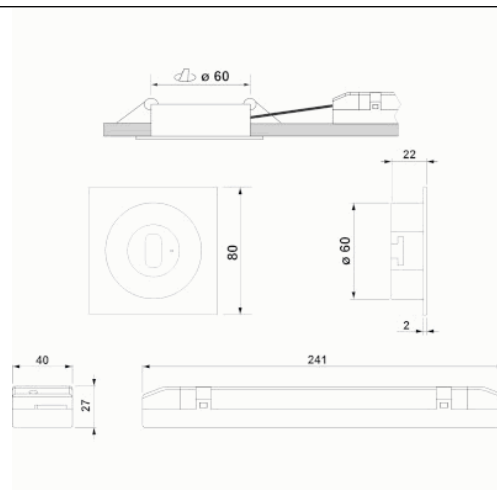

Foto

Afmetingen

Controle systeem: Zelftest

Armatuur: Autonome armatuur

Normen: EN-60598-1, EN-60598-2-22, EN-62034

Certificaat: CE, ENEC

Elektronische specificaties

Voeding: 230V 50Hz<2.8W

Fotometrische curve

Tussenafstanden

Installatie hoogte

2,0 m 6,77 m 18,74 m

2,5 m 7,32 m 21,74 m

3,0 m 7,60 m 24,43 m

3,5 m 7,78 m 26,88 m

Installatie kenmerken