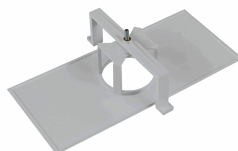

Algemene Behuizinggegevens

Accessoires

ABX0041

ACCESSOIRE SPAZIO - OPBOUW
-PICTOPLAAT - ZONDER PICTOGRAM

AMU8002

ACC. VER.KADER SPAZIO UNIVERSAL
WIT