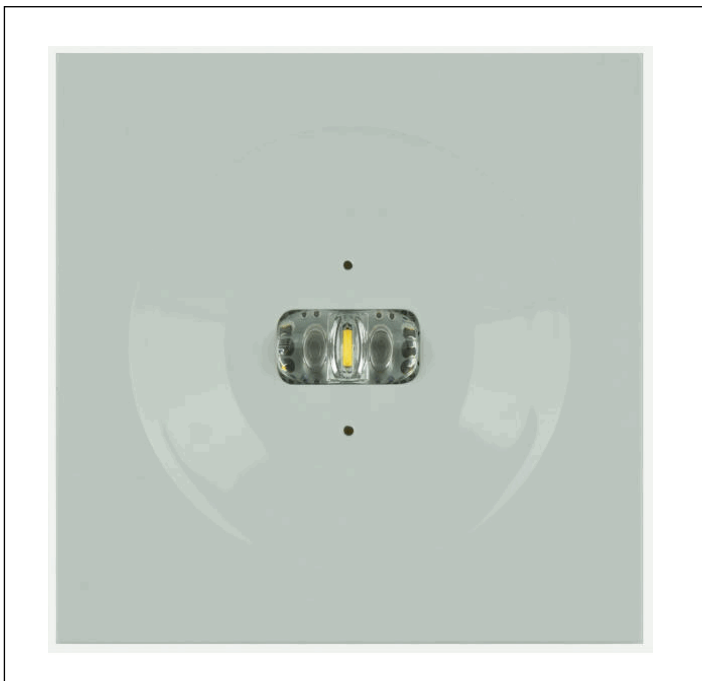

Foto

Afmetingen

Controle systeem: Zelftest

Armatuur: Autonome armatuur

Normen: EN-60598-1, EN-60598-2-22, EN-62034

Certificaat: CE, ENEC

Elektronische specificaties

Voeding: 230V 50Hz<2.8W

Klasse: II

Mode: NP/P

Power factor: - %

Signalisatie Toestel: -

Led temperatuur: 4000°K

Autonomie: 1 h

Afstandsbediening: Ja

Oplaadduur: 12 h

Mechanische specificaties

Behuizing: Polycarbonaat

Diffuser: Lens vluchtweg

Geschikt voor vlambare oppervlakten: Ja

Behuizing ATEX:

IP/IK: IP42/IK04

Afwerking: Wit RAL9003

Gewicht: 0,42KG