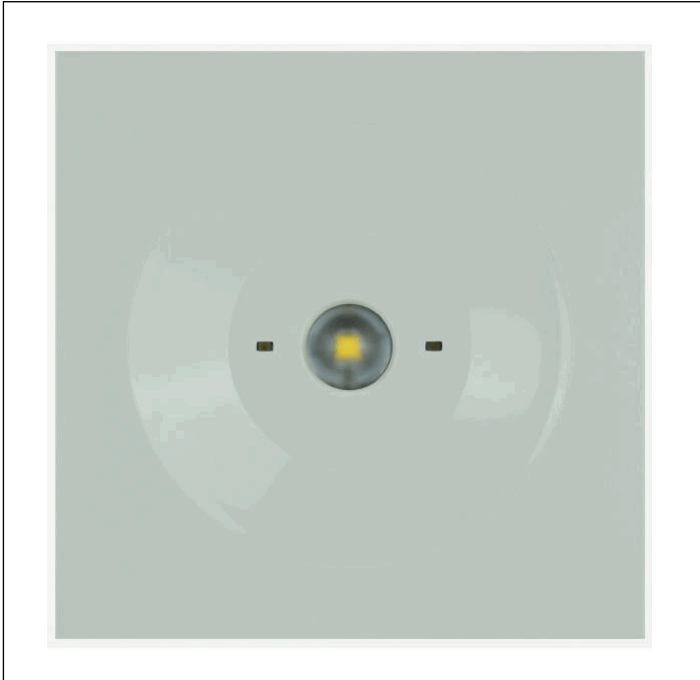

Foto

Afmetingen

Controle systeem: DALI

Armatuur: Autonome armatuur

Normen: EN-60598-1, EN-60598-2-22, EN-62034, EN 61347-2-7, EN 61347-2-13, EN 62386

Certificaat: CE, ENEC, CIVIL DEFENSE

Elektronische specificaties

Oplaadduur: 12 h

Mechanische specificaties

Behuizing: Polycarbonaat

Diffuser: Lens antipaniek

Geschikt voor vlambare oppervlakten: Ja

Behuizing ATEX:

IP/IK: IP42/IK04

Afwerking: Wit RAL9003