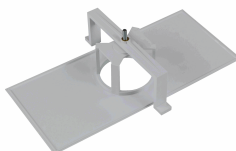

ACC. VER.KADER SPAZIO UNIVERSAL
WIT