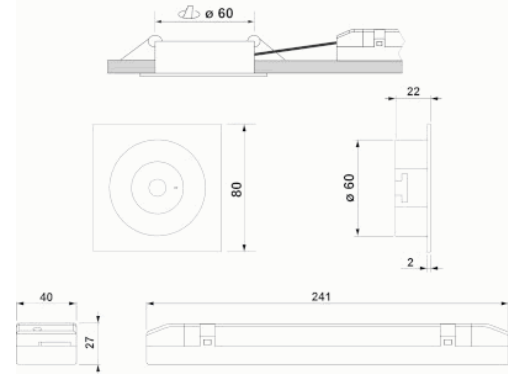

Foto

Afmetingen

Controle systeem: DALI

Armatuur: Autonome armatuur

Normen: EN-60598-1, EN-60598-2-22, EN-62034, EN 61347-2-7, EN 61347-2-13, EN 62386

Certificaat: CE, ENEC, CIVIL DEFENSE

Elektronische specificaties

Gewicht: 0,48KG

Fotometrische curve

Tussenafstanden

Installatie hoogte

2,0 m 8,44 m 8,44 m

2,5 m 9,30 m 9,30 m

3,0 m 9,95 m 9,95 m

3,5 m 10,38 m 10,38 m