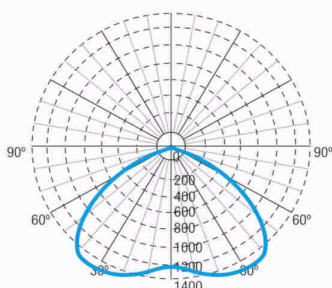

Gewicht: 0,48KG

Fotometrische curve

Tussenafstanden

Installatie hoogte

2,0 m 8,44 m 8,44 m

2,5 m 9,30 m 9,30 m

3,0 m 9,95 m 9,95 m

3,5 m 10,38 m 10,38 m