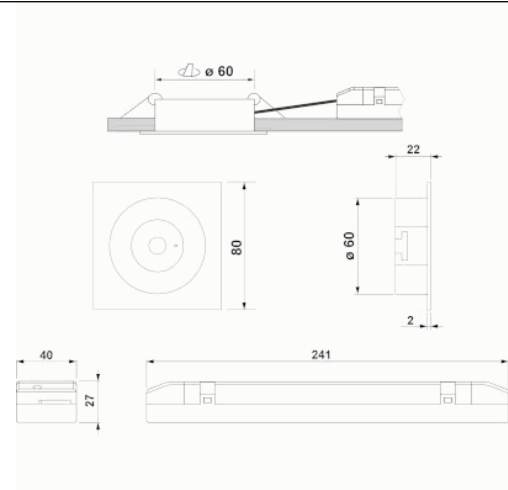

Foto

Afmetingen

Controle systeem: Zelftest

Armatuur: Autonome armatuur

Normen: EN-60598-1, EN-60598-2-22, EN-62034

Certificaat: CE, ENEC, CIVIL DEFENSE

Elektronische specificaties

Voeding: 230V 50Hz<2.5W

Fotometrische curve

Tussenafstanden

Installatie hoogte

2,0 m 8,44 m 8,44 m

2,5 m 9,30 m 9,30 m

3,0 m 9,95 m 9,95 m

3,5 m 10,38 m 10,38 m

Installatie kenmerken