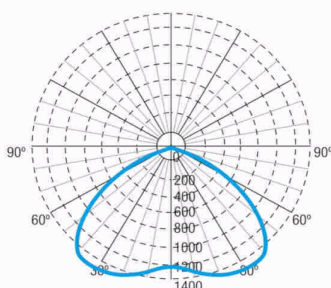

Fotometrische curve

Tussenafstanden

Installatie hoogte

2,0 m 8,44 m 8,44 m

2,5 m 9,30 m 9,30 m

3,0 m 9,95 m 9,95 m

3,5 m 10,38 m 10,38 m

Installatie kenmerken