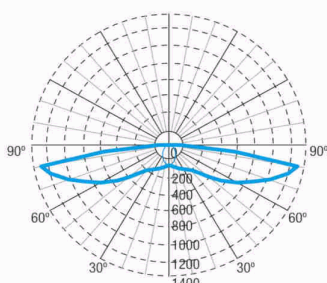

Classe: II
Mode: NP/P
Facteur de puissance: - %
Luminaire de Signalisation: -
Température LED: 4000°K
Autonomie: 3 h
Télécommande: Non
Temps de charge: 12 h

Caractéristiques mécaniques

Enveloppe: Polycarbonate
Diffuseur: Lentille Evacuation
Compatible pour montage sur surfaces inflammables: Oui

IP/IK: IP42/IK04
Finition: Blanc RAL9003
Poids: 0,48KG

Enveloppe ATEX:

Courbe photométrique

Interdistances

Hauteur d'installatio

| | | |
|-------|--------|---------|
| 2,0 m | 5,91 m | 17,48 m |
| 2,5 m | 6,19 m | 20,17 m |
| 3,0 m | 6,37 m | 22,57 m |
| 3,5 m | 6,51 m | 23,91 m |