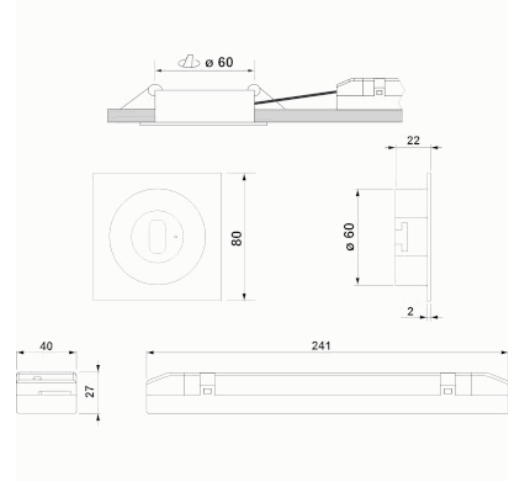

Photo

Dimensions

Système de contrôle: DALI

Luminaire: Luminaire Autonome

Normes: EN-60598-1, EN-60598-2-22, EN-62034, EN 61347-2-7, EN 61347-2-13, EN 62386

Certification: CE, ENEC, CIVIL DEFENSE

Caractéristiques électriques

IP/IK: IP42/IK04
Finition: Blanc RAL9003
Poids: 0,48KG

Enveloppe ATEX:

Courbe photométrique

Interdistances

Hauteur d'installatio

| | | |
|-------|--------|---------|
| 2,0 m | 5,91 m | 17,48 m |
| 2,5 m | 6,19 m | 20,17 m |
| 3,0 m | 6,37 m | 22,57 m |
| 3,5 m | 6,51 m | 23,91 m |