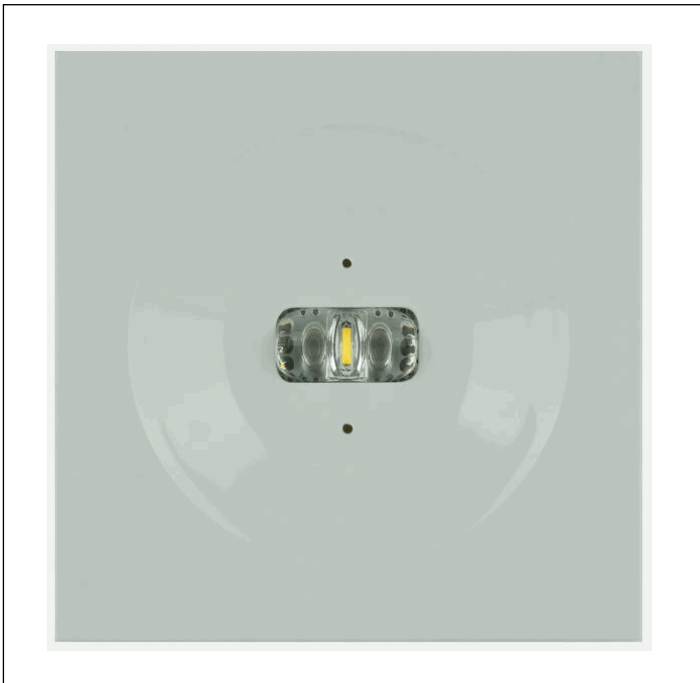

Photo

Dimensions

Système de contrôle: DALI

Luminaire: Luminaire Autonome

Normes: EN-60598-1, EN-60598-2-22, EN-62034, EN 61347-2-7, EN 61347-2-13, EN 62386

Certification: CE, ENEC, CIVIL DEFENSE

Caractéristiques électriques

Alimentation secteur: 230V 50Hz<2.5W
Consommation mode permanent: 2.5 W
Consommation mode non permanent: 0.9 W
Température de fonctionnement: 0-40°C
Lampe de secours: 1 x LED 3W
Flux lumineux en mode secours: 165 lm
Flux lumineux en mode permanent: 100 lm
Batterie: 3.2V-1.8Ah LFP

Classe: II
Mode: NP/P
Facteur de puissance: - %
Luminaire de Signalisation: -
Température LED: 4000°K
Autonomie: 3 h
Télécommande: Non
Temps de charge: 12 h

Caractéristiques mécaniques

Enveloppe: Polycarbonate
Diffuseur: Lentille Evacuation
Compatible pour montage sur surfaces inflammables: Oui

IP/IK: IP42/IK04
Finition: Blanc RAL9003
Poids: 0,48KG

Enveloppe ATEX:

Courbe photométrique

Interdistances

Hauteur d'installatio

| | | |
|-------|--------|---------|
| 2,0 m | 5,91 m | 17,48 m |
| 2,5 m | 6,19 m | 20,17 m |
| 3,0 m | 6,37 m | 22,57 m |
| 3,5 m | 6,51 m | 23,91 m |