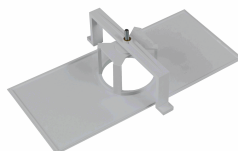

Gewicht: 0,48KG

Fotometrische curve

Tussenafstanden

Installatie hoogte

2,0 m	5,91 m	17,48 m
2,5 m	6,19 m	20,17 m
3,0 m	6,37 m	22,57 m
3,5 m	6,51 m	23,91 m

Installatie kenmerken

Aangehouden armaturen gebruiken drie netwerkingangen (L, L1, N) om de onderhouden modus in / uit te schakelen.
Armaturen bestaande uit een spot + elektrische apparatuur met batterijen (autonome armaturen), of zonder batterijen (gecentraliseerde armaturen)
Mogelijkheid van installatie in:
Verlaagd plafond.
Plafondbevestiging door 2 veren.

Algemene Behuizinggegevens

Accessoires

ABX0041

ACCESSOIRE SPAZIO - OPBOUW
-PICTOPLAAT - ZONDER PICTOGRAM

AMU8002

ACC. VER.KADER SPAZIO UNIVERSAL
WIT