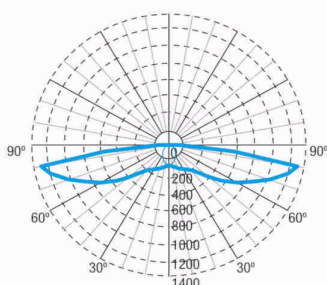

Oplaadduur: 12 h

Mechanische specificaties

Behuizing: Polycarbonaat

Diffuser: Lens vluchtweg

Geschikt voor vlambare oppervlakten: Ja

Behuizing ATEX:

IP/IK: IP42/IK04

Afwerking: Wit RAL9003

Gewicht: 0,48KG

Fotometrische curve

Tussenafstanden

Installatie hoogte

2,0 m	5,91 m	17,48 m
2,5 m	6,19 m	20,17 m
3,0 m	6,37 m	22,57 m
3,5 m	6,51 m	23,91 m

Installatie kenmerken

Aangehouden armaturen gebruiken drie netwerkingangen (L, L1, N) om de onderhouden modus in / uit te schakelen.
Armaturen bestaande uit een spot + elektrische apparatuur met batterijen (autonome armaturen), of zonder batterijen (gecentraliseerde armaturen)
Mogelijkheid van installatie in:
Verlaagd plafond.
Plafondbevestiging door 2 veren.