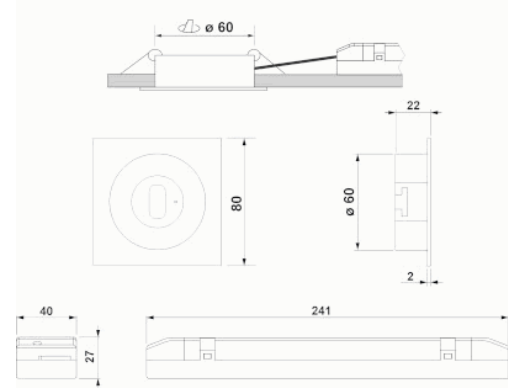

Foto

Afmetingen

Controle systeem: DALI

Armatuur: Autonome armatuur

Normen: EN-60598-1, EN-60598-2-22, EN-62034, EN 61347-2-7, EN 61347-2-13, EN 62386

Certificaat: CE, ENEC, CIVIL DEFENSE

Elektronische specificaties

Oplaadduur: 12 h

Mechanische specificaties

Behuizing: Polycarbonaat

Diffuser: Lens vluchtweg

Geschikt voor vlambare oppervlakten: Ja

Behuizing ATEX:

IP/IK: IP42/IK04

Afwerking: Wit RAL9003