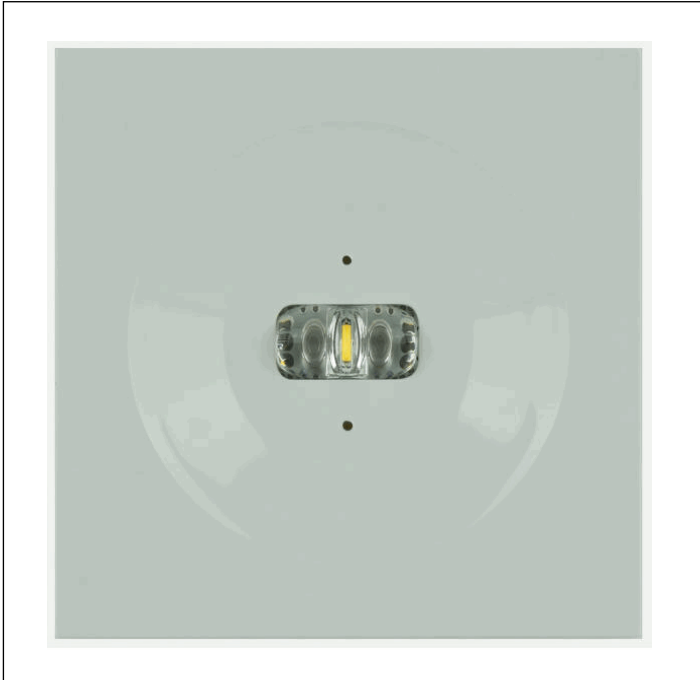

Foto

Afmetingen

Controle systeem: DALI

Armatuur: Autonome armatuur

Normen: EN-60598-1, EN-60598-2-22, EN-62034, EN 61347-2-7, EN 61347-2-13, EN 62386

Certificaat: CE, ENEC, CIVIL DEFENSE

Elektronische specificaties

Oplaadduur: 12 h

Mechanische specificaties

Behuizing: Polycarbonaat

Diffuser: Lens vluchtweg

Geschikt voor vlambare oppervlakten: Ja

Behuizing ATEX:

IP/IK: IP42/IK04

Afwerking: Wit RAL9003