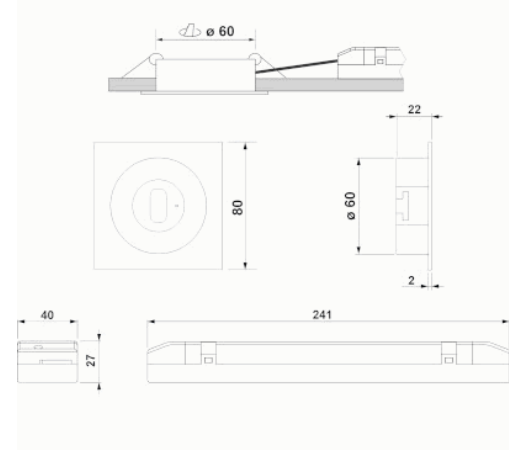

Photo

Dimensions

Système de contrôle: AutoTest

Luminaire: Luminaire Autonome

Normes: EN-60598-1, EN-60598-2-22, EN-62034

Certification: CE, ENEC, CIVIL DEFENSE

Caractéristiques électriques

Alimentation secteur: 230V 50Hz<2.5W
Consommation mode permanent: 2.5 W
Consommation mode non permanent: 0.9 W
Température de fonctionnement: 0-40°C
Lampe de secours: 1 x LED 3W
Flux lumineux en mode secours: 165 lm
Flux lumineux en mode permanent: 100 lm
Batterie: 3.2V-1.8Ah LFP

IP/IK: IP42/IK04
Finition: Blanc RAL9003
Poids: 0,48KG

Enveloppe ATEX:

Courbe photométrique

Interdistances

Hauteur d'installatio

2,0 m	5,91 m	17,48 m
2,5 m	6,19 m	20,17 m
3,0 m	6,37 m	22,57 m
3,5 m	6,51 m	23,91 m