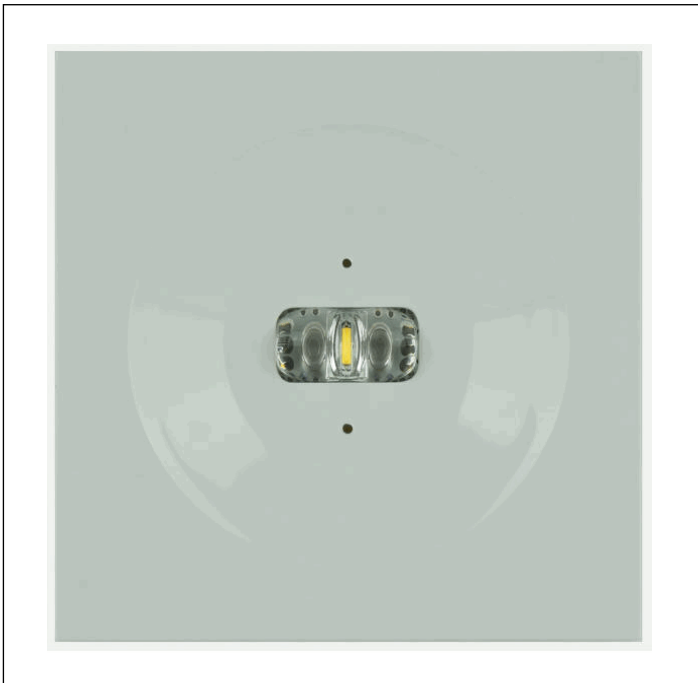

Photo

Dimensions

Système de contrôle: AutoTest

Luminaire: Luminaire Autonome

Normes: EN-60598-1, EN-60598-2-22, EN-62034

Certification: CE, ENEC, CIVIL DEFENSE

Caractéristiques électriques

Alimentation secteur: 230V 50Hz<2.5W
Consommation mode permanent: 2.5 W
Consommation mode non permanent: 0.9 W
Température de fonctionnement: 0-40°C
Lampe de secours: 1 x LED 3W
Flux lumineux en mode secours: 165 lm
Flux lumineux en mode permanent: 100 lm
Batterie: 3.2V-1.8Ah LFP

Classe: II
Mode: NP/P
Facteur de puissance: - %
Luminaire de Signalisation: -
Température LED: 4000°K
Autonomie: 3 h
Télécommande: Non
Temps de charge: 12 h

Caractéristiques mécaniques

Enveloppe: Polycarbonate
Diffuseur: Lentille Evacuation
Compatible pour montage sur surfaces inflammables: Oui

IP/IK: IP42/IK04
Finition: Blanc RAL9003
Poids: 0,48KG

Enveloppe ATEX:

Courbe photométrique

Interdistances

Hauteur d'installatio

2,0 m	5,91 m	17,48 m
2,5 m	6,19 m	20,17 m
3,0 m	6,37 m	22,57 m
3,5 m	6,51 m	23,91 m