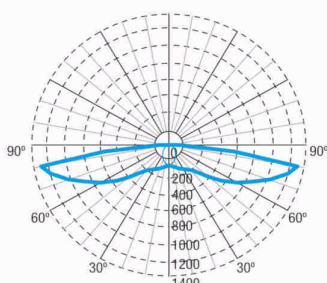

Classe: II
Mode: NP/P
Facteur de puissance: - %
Luminaire de Signalisation: -
Température LED: 4000°K
Autonomie: 3 h
Télécommande: Non
Temps de charge: 12 h

Caractéristiques mécaniques

Enveloppe: Polycarbonate
Diffuseur: Lentille Evacuation
Compatible pour montage sur surfaces inflammables: Oui

IP/IK: IP42/IK04
Finition: Blanc RAL9003
Poids: 0,48KG

Enveloppe ATEX:

Courbe photométrique

Interdistances

Hauteur d'installatio

2,0 m	5,91 m	17,48 m
2,5 m	6,19 m	20,17 m
3,0 m	6,37 m	22,57 m
3,5 m	6,51 m	23,91 m