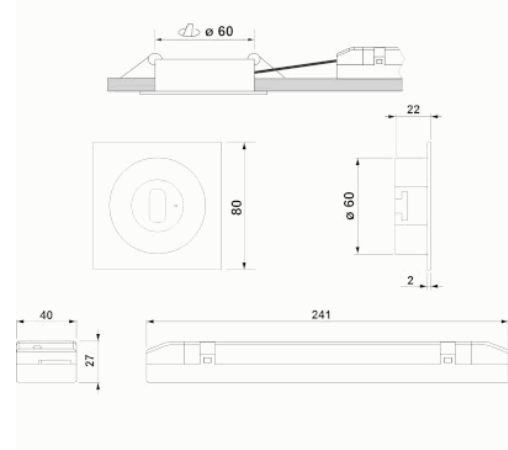

Foto

Afmetingen

Controle systeem: Zelftest

Armatuur: Autonome armatuur

Normen: EN-60598-1, EN-60598-2-22, EN-62034

Certificaat: CE, ENEC, CIVIL DEFENSE

Elektronische specificaties

Voeding: 230V 50Hz<2.5W

Fotometrische curve

Tussenafstanden

Installatie hoogte

2,0 m 5,91 m 17,48 m

2,5 m 6,19 m 20,17 m

3,0 m 6,37 m 22,57 m

3,5 m 6,51 m 23,91 m

Installatie kenmerken