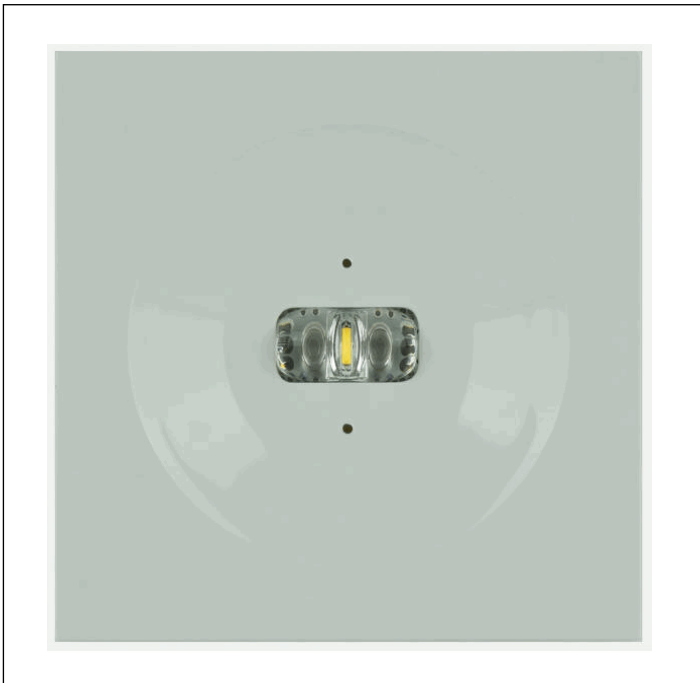

Foto

Afmetingen

Controle systeem: Zelftest

Armatuur: Autonome armatuur

Normen: EN-60598-1, EN-60598-2-22, EN-62034

Certificaat: CE, ENEC, CIVIL DEFENSE

Elektronische specificaties

Voeding: 230V 50Hz<2.5W

Mechanische specificaties

Behuizing: Polycarbonaat

Diffuser: Lens vluchtweg

Geschikt voor vlambare oppervlakten: Ja

Behuizing ATEX:

IP/IK: IP42/IK04

Afwerking: Wit RAL9003

Gewicht: 0,48KG