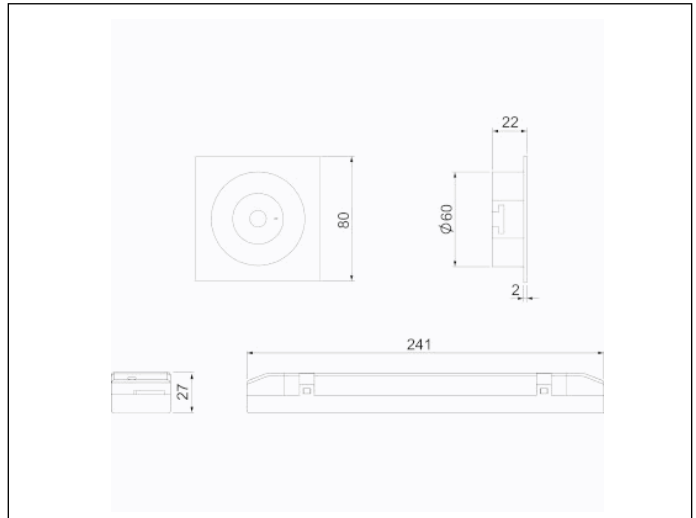

Referencia Gráfica

Dimensiones

Sistema de Control: AutoTest
Centralizado Wireless
Normas: EN-60598-1,
EN-60598-2-22, EN-62034

Luminaria: Emergencia
Autónoma
Certificación: CE

Características Eléctricas

Alimentación: 230V 50Hz<45mA
Consumo modo permanente: 3 W
Consumo modo no permanente: 1.3 W
Tª Ambiente Trabajo: 0-40°C
Fuente de luz: 1 x LED 3W
Lúmenes en emergencia: 250 lm
Lúmenes en permanencia: 150 lm
Batería: 3.2V-1.5Ah LFP

IP/IK: IP40/IK04
Acabado: Blanco RAL9003

Curva fotométrica

Interdistancias

**Altura
instalación**

2,0 m	9,43 m	9,43 m
2,5 m	10,46 m	10,46 m
3,0 m	11,33 m	11,33 m
3,5 m	12,06 m	12,06 m

Características de instalación