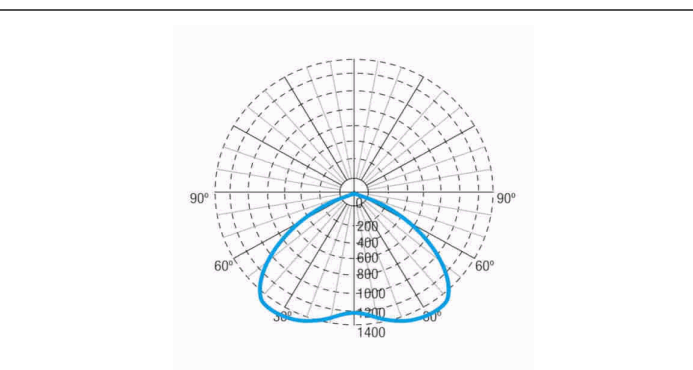

Referencia Gráfica

Dimensiones

Sistema de Control: AutoTest
Centralizado Wireless
Normas: EN-60598-1,
EN-60598-2-22, EN-62034

Luminaria: Emergencia
Autónoma
Certificación: CE

Características Eléctricas

Alimentación: 230V 50Hz<45mA
Consumo modo permanente: 3 W
Consumo modo no permanente: 1.3 W
Tª Ambiente Trabajo: 0-40°C
Fuente de luz: 1 x LED 3W
Lúmenes en emergencia: 250 lm
Lúmenes en permanencia: 150 lm
Batería: 3.2V-1.5Ah LFP

Clase: II
Modo: NP/P
Factor de potencia: - %
Lum. de Señalización: -
TªLED: 4000°K
Autonomía: 1 h
Telemando: No
Tiempo de carga: 12 h

Características mecánicas

Envolvente: Policarbonato
Difusor: Lente Circular
Apta para sup. Inflamables: Si

IP/IK: IP40/IK04
Acabado: Blanco RAL9003

Curva fotométrica

Interdistancias

**Altura
instalación**

2,0 m	9,43 m	9,43 m
2,5 m	10,46 m	10,46 m
3,0 m	11,33 m	11,33 m
3,5 m	12,06 m	12,06 m

Características de instalación