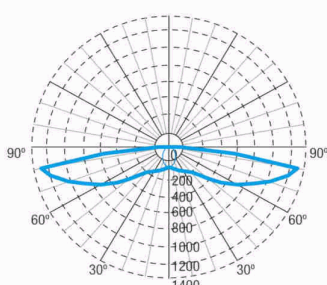

Oplaadduur: 12 h

Mechanische specificaties

Behuizing: Polycarbonaat

Diffuser: Lens vluchtweg

Geschikt voor vlambare oppervlakten: Ja

Behuizing ATEX:

IP/IK: IP42/IK04

Afwerking: Wit RAL9003

Gewicht: 0,48KG

Fotometrische curve

Tussenafstanden

Installatie hoogte

2,0 m	6,77 m	18,74 m
2,5 m	7,32 m	21,74 m
3,0 m	7,60 m	24,43 m
3,5 m	7,78 m	26,88 m

Installatie kenmerken

Aangehouden armaturen gebruiken drie netwerkingangen (L, L1, N) om de onderhouden modus in / uit te schakelen.
Armaturen bestaande uit een spot + elektrische apparatuur met batterijen (autonome armaturen), of zonder batterijen (gecentraliseerde armaturen)
Mogelijkheid van installatie in:
Verlaagd plafond.
Plafondbevestiging door 2 veren.