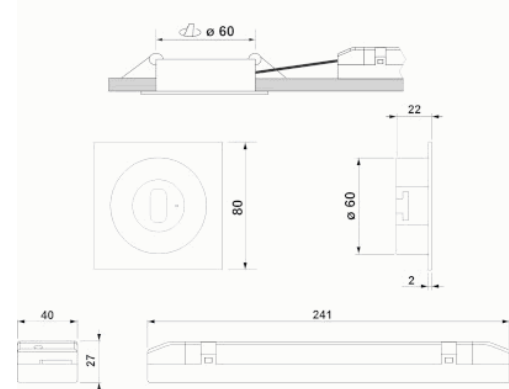

Foto

Afmetingen

Controle systeem: DALI2

Armatuur: Autonome armatuur

Normen: EN-60598-1, EN-60598-2-22, EN-62034, EN 61347-2-7, EN 61347-2-13, EN 62386

Certificaat: CE, ENEC, DALI2

Elektronische specificaties