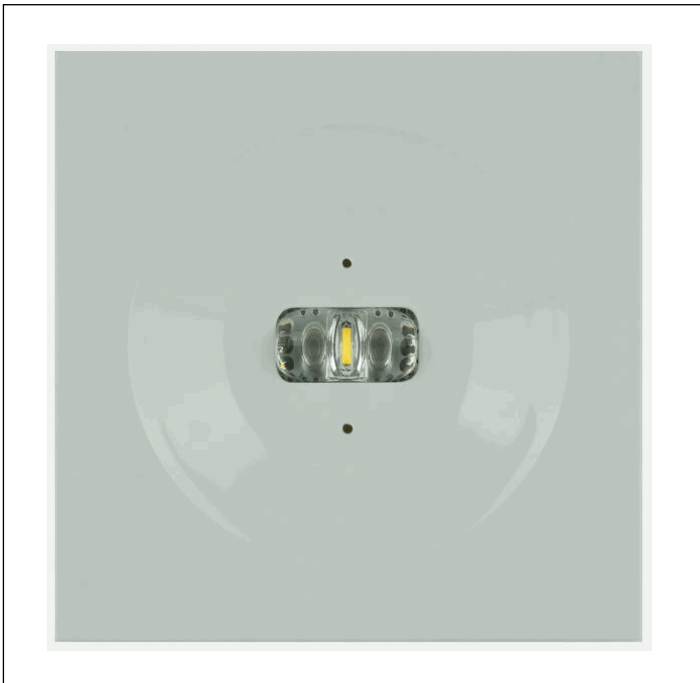

Foto

Afmetingen

Controle systeem: DALI2

Armatuur: Autonome armatuur

Normen: EN-60598-1, EN-60598-2-22, EN-62034, EN 61347-2-7, EN 61347-2-13, EN 62386

Certificaat: CE, ENEC, DALI2

Elektronische specificaties

Oplaadduur: 12 h

Mechanische specificaties

Behuizing: Polycarbonaat

Diffuser: Lens vluchtweg

Geschikt voor vlambare oppervlakten: Ja

Behuizing ATEX:

IP/IK: IP42/IK04

Afwerking: Wit RAL9003