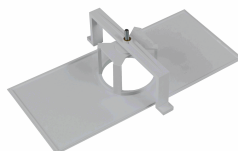

Gewicht: 0,48KG

Fotometrische curve

Tussenafstanden

Installatie hoogte

2,0 m	6,77 m	18,74 m
2,5 m	7,32 m	21,74 m
3,0 m	7,60 m	24,43 m
3,5 m	7,78 m	26,88 m

Installatie kenmerken

Aangehouden armaturen gebruiken drie netwerkingangen (L, L1, N) om de onderhouden modus in / uit te schakelen.
Armaturen bestaande uit een spot + elektrische apparatuur met batterijen (autonome armaturen), of zonder batterijen (gecentraliseerde armaturen)
Mogelijkheid van installatie in:
Verlaagd plafond.
Plafondbevestiging door 2 veren.

Algemene Behuizinggegevens

Accessoires

ABX0041

ACCESSOIRE SPAZIO - OPBOUW
-PICTOPLAAT - ZONDER PICTOGRAM

AMU8002

ACC. VER.KADER SPAZIO UNIVERSAL
WIT