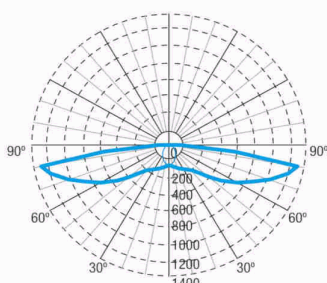

Classe: II
Mode: NP/P
Facteur de puissance: - %
Luminaire de Signalisation: -
Température LED: 4000°K
Autonomie: 1 h
Télécommande: Non
Temps de charge: 12 h

Caractéristiques mécaniques

Enveloppe: Polycarbonate
Diffuseur: Lentille Evacuation
Compatible pour montage sur surfaces inflammables: Oui

Enveloppe ATEX:

IP/IK: IP42/IK04
Finition: Blanc RAL9003
Poids: 0,60KG

Courbe photométrique

Interdistances

**Hauteur
d'installatio**

2,0 m	6,77 m	18,74 m
2,5 m	7,32 m	21,74 m
3,0 m	7,60 m	24,43 m
3,5 m	7,78 m	26,88 m