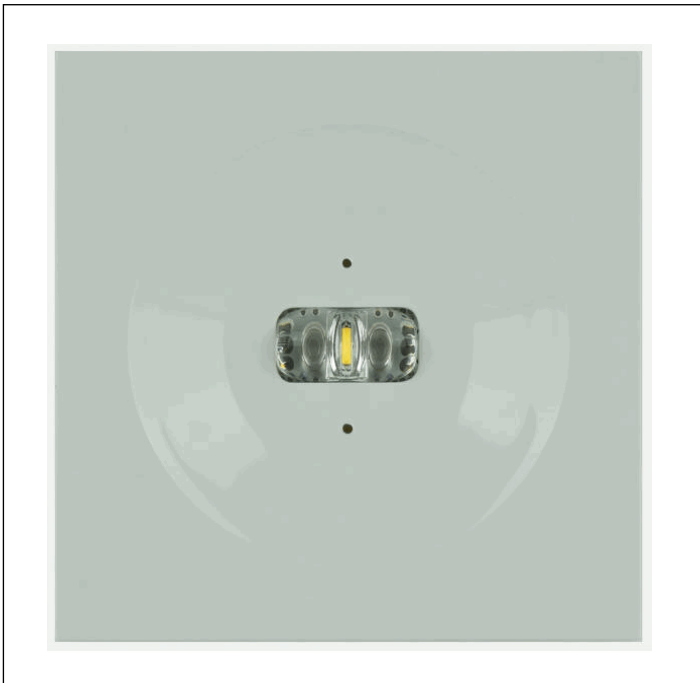

Photo

Dimensions

Système de contrôle: AutoTest
Centralisé Wireless

Normes: EN-60598-1,
EN-60598-2-22, EN-62034

Luminaire: Luminaire
Autonome

Certification: CE, ENEC

Caractéristiques électriques

Alimentation secteur: 230V 50Hz<2.8W
Consommation mode permanent: 2.8 W
Consommation mode non permanent: 0.9 W
Température de fonctionnement: 0-40°C
Lampe de secours: 1 x LED 3W
Flux lumineux en mode secours: 250 lm
Flux lumineux en mode permanent: 150 lm
Batterie: 3.2V-1.5Ah LFP

Classe: II
Mode: NP/P
Facteur de puissance: - %
Luminaire de Signalisation: -
Température LED: 4000°K
Autonomie: 1 h
Télécommande: Non
Temps de charge: 12 h

Caractéristiques mécaniques

Enveloppe: Polycarbonate
Diffuseur: Lentille Evacuation
Compatible pour montage sur surfaces inflammables: Oui

Enveloppe ATEX:

IP/IK: IP42/IK04
Finition: Blanc RAL9003
Poids: 0,60KG

Courbe photométrique

Interdistances

**Hauteur
d'installatio**

2,0 m	6,77 m	18,74 m
2,5 m	7,32 m	21,74 m
3,0 m	7,60 m	24,43 m
3,5 m	7,78 m	26,88 m