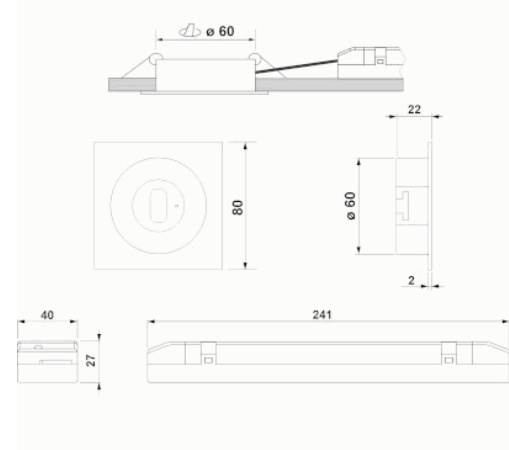

Photo

Dimensions

Système de contrôle: AutoTest
Centralisé Wireless

Normes: EN-60598-1,
EN-60598-2-22, EN-62034

Luminaire: Luminaire
Autonome

Certification: CE, ENEC

Caractéristiques électriques

Alimentation secteur: 230V 50Hz<2.8W
Consommation mode permanent: 2.8 W
Consommation mode non permanent: 0.9 W
Température de fonctionnement: 0-40°C
Lampe de secours: 1 x LED 3W
Flux lumineux en mode secours: 250 lm
Flux lumineux en mode permanent: 150 lm
Batterie: 3.2V-1.5Ah LFP

Enveloppe ATEX:

IP/IK: IP42/IK04
Finition: Blanc RAL9003
Poids: 0,60KG

Courbe photométrique

Interdistances

**Hauteur
d'installatio**

2,0 m	6,77 m	18,74 m
2,5 m	7,32 m	21,74 m
3,0 m	7,60 m	24,43 m
3,5 m	7,78 m	26,88 m