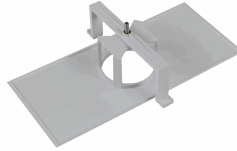

Algemene Behuizinggegevens

Accessoires

ABX0041

ACCESSOIRE SPAZIO - OPBOUW
-PICTOPLAAT - ZONDER PICTOGRAM

AMU8002

ACC. VER.KADER SPAZIO UNIVERSAL
WIT