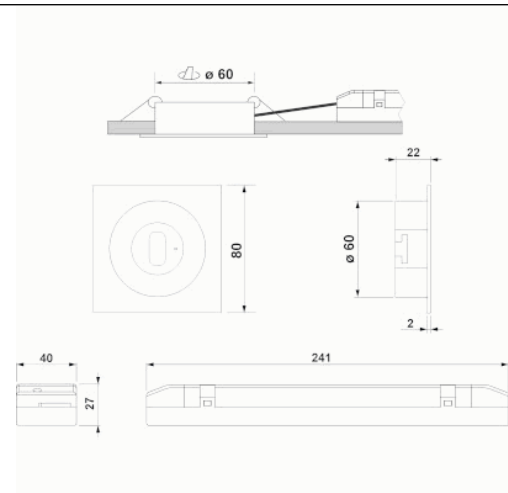

Afmetingen

Controle systeem:
Adresseerbaar draadloos
Normen: EN-60598-1,
EN-60598-2-22, EN-62034

Armatuur: Autonome
armatuur
Certificaat: CE, ENEC

Elektronische specificaties

Voeding: 230V 50Hz<2.8W
Verbruik permanente modus: 2.8 W
Verbruik niet -permanente modus: 0.9 W
Werking temperatuur: 0-40°C
Noodverlichting: 1 x LED 3W
Lichtstroom in noodmodus: 250 lm
Lichtstroom in permanente modus: 150 lm
Batterij: 3.2V-1.5Ah LFP

Klasse: II
Mode: NP/P
Power factor: - %
Signalisatie Toestel: -
Led temperatuur: 4000°K
Autonomie: 1 h
Afstandsbediening: Neen
Oplaadduur: 12 h

Mechanische specificaties

Behuizing: Polycarbonaat
Diffuser: Lens vluchtweg
Geschikt voor vlambare oppervlakten: Ja

Behuizing ATEX:

IP/IK: IP42/IK04
Afwerking: Wit RAL9003

Gewicht: 0,60KG