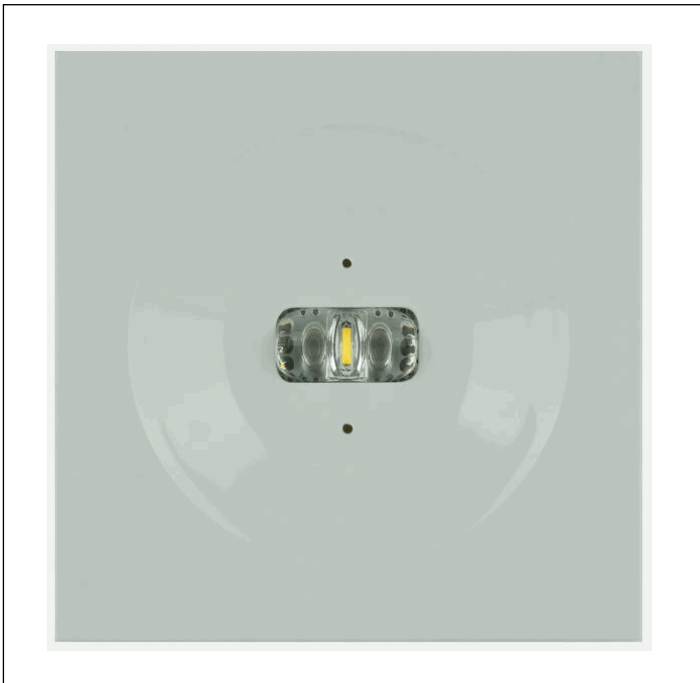

Foto

Afmetingen

Controle systeem:
Adresseerbaar draadloos
Normen: EN-60598-1,
EN-60598-2-22, EN-62034

Armatuur: Autonome
armatuur
Certificaat: CE, ENEC

Elektronische specificaties

Voeding: 230V 50Hz<2.8W
Verbruik permanente modus: 2.8 W
Verbruik niet -permanente modus: 0.9 W
Werking temperatuur: 0-40°C
Noodverlichting: 1 x LED 3W
Lichtstroom in noodmodus: 250 lm
Lichtstroom in permanente modus: 150 lm
Batterij: 3.2V-1.5Ah LFP

Klasse: II
Mode: NP/P
Power factor: - %
Signalisatie Toestel: -
Led temperatuur: 4000°K
Autonomie: 1 h
Afstandsbediening: Neen
Oplaadduur: 12 h

Mechanische specificaties

Behuizing: Polycarbonaat
Diffuser: Lens vluchtweg
Geschikt voor vlambare oppervlakten: Ja

Behuizing ATEX:

IP/IK: IP42/IK04
Afwerking: Wit RAL9003

Gewicht: 0,60KG

Fotometrische curve

Tussenafstanden

**Installatie
hoogte**

2,0 m	6,77 m	18,74 m
2,5 m	7,32 m	21,74 m
3,0 m	7,60 m	24,43 m
3,5 m	7,78 m	26,88 m