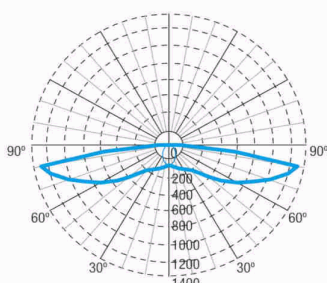

Klasse: II
Mode: NP/P
Power factor: - %
Signalisatie Toestel: -
Led temperatuur: 4000°K
Autonomie: 1 h
Afstandsbediening: Neen
Oplaadduur: 12 h

Mechanische specificaties

Behuizing: Polycarbonaat
Diffuser: Lens vluchtweg
Geschikt voor vlambare oppervlakten: Ja

Behuizing ATEX:

IP/IK: IP42/IK04
Afwerking: Wit RAL9003

Gewicht: 0,60KG

Fotometrische curve

Tussenafstanden

**Installatie
hoogte**

2,0 m	6,77 m	18,74 m
2,5 m	7,32 m	21,74 m
3,0 m	7,60 m	24,43 m
3,5 m	7,78 m	26,88 m