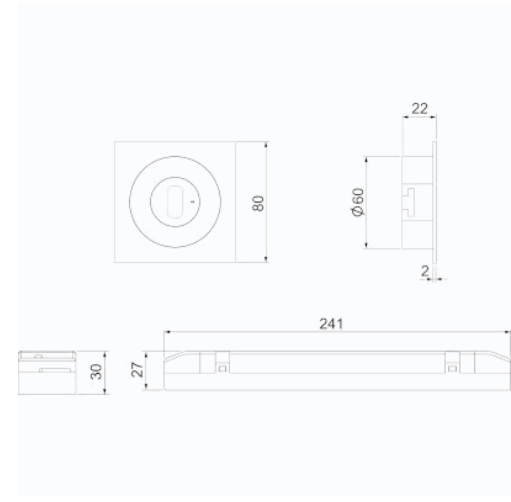

Referencia Gráfica

Dimensiones

Sistema de Control: AutoTest
Centralizado Wireless
Normas: EN-60598-1,
EN-60598-2-22, EN-62034

Luminaria: Emergencia
Autónoma
Certificación: CE

Características Eléctricas

Alimentación: 230V 50Hz<45mA
Consumo modo permanente: 3 W
Consumo modo no permanente: 1.3 W
Tª Ambiente Trabajo: 0-40°C
Fuente de luz: 1 x LED 3W
Lúmenes en emergencia: 250 lm
Lúmenes en permanencia: 150 lm
Batería: 3.2V-1.5Ah LFP

IP/IK: IP40/IK04
Acabado: Blanco RAL9003

Curva fotométrica

Interdistancias

**Altura
instalación**

2,0 m	21,73 m	6,98 m
2,5 m	23,07 m	7,39 m
3,0 m	24,15 m	7,61 m
3,5 m	24,95 m	7,74 m

Características de instalación