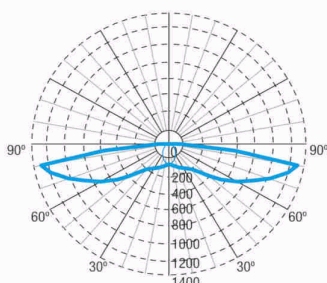

Referencia Gráfica

Dimensiones

Sistema de Control: AutoTest
Centralizado Wireless
Normas: EN-60598-1,
EN-60598-2-22, EN-62034

Luminaria: Emergencia
Autónoma
Certificación: CE

Características Eléctricas

Alimentación: 230V 50Hz<45mA
Consumo modo permanente: 3 W
Consumo modo no permanente: 1.3 W
Tª Ambiente Trabajo: 0-40°C
Fuente de luz: 1 x LED 3W
Lúmenes en emergencia: 250 lm
Lúmenes en permanencia: 150 lm
Batería: 3.2V-1.5Ah LFP

Clase: II
Modo: NP/P
Factor de potencia: - %
Lum. de Señalización: -
TªLED: 4000°K
Autonomía: 1 h
Telemando: No
Tiempo de carga: 12 h

Características mecánicas

Envolvente: Policarbonato
Difusor: Lente Pasillo
Apta para sup. Inflamables: Si

IP/IK: IP40/IK04
Acabado: Blanco RAL9003

Curva fotométrica

Interdistancias

**Altura
instalación**

2,0 m	21,73 m	6,98 m
2,5 m	23,07 m	7,39 m
3,0 m	24,15 m	7,61 m
3,5 m	24,95 m	7,74 m

Características de instalación