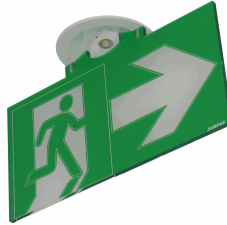

De permanente armaturen hebben drie netwerkingangen (L, L1, N) om de permanente functie in / uit te schakelen.
Set bestaande uit een lamp + elektronische apparatuur met batterijen (autonome armaturen), of zonder batterijen (gecentraliseerde armaturen).
Inbouwmontage.
Inbouwmontage met 2 veren.

Algemene Behuizinggegevens

Accessoires

ABX0041

ACCESSOIRE SPAZIO - OPBOUW
-PICTOPLAAT - ZONDER PICTOGRAM

ABR1741

ACC. SPAZIO -PIJL LINKS/RECHTS
OPBOUW
PICTOPLAAT+AFSCHEMKAAP +
MONTAGE BENODIGDHEDEN

AMU8002

ACC. VER.KADER SPAZIO UNIVERSAL
WIT