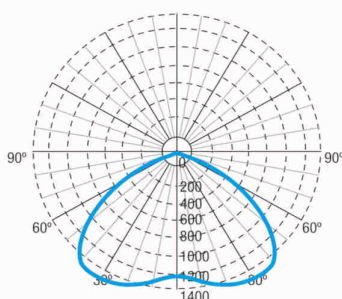

Fotometrische curve

Tussenafstanden

Installatie hoogte

2,0 m 8,44 m 8,44 m

2,5 m 9,30 m 9,30 m

3,0 m 9,95 m 9,95 m

3,5 m 10,38 m 10,38 m

Installatie kenmerken