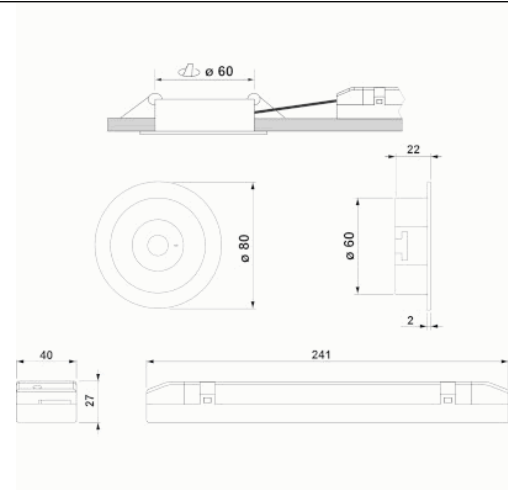

Foto

Afmetingen

Controle systeem: Zelftest

Armatuur: Autonome armatuur

Normen: EN-60598-1, EN-60598-2-22, EN-62034

Certificaat: CE

Elektronische specificaties

Voeding: 230V 50Hz<1.0W

Fotometrische curve

Tussenafstanden

Installatie hoogte

2,0 m 8,44 m 8,44 m

2,5 m 9,30 m 9,30 m

3,0 m 9,95 m 9,95 m

3,5 m 10,38 m 10,38 m

Installatie kenmerken