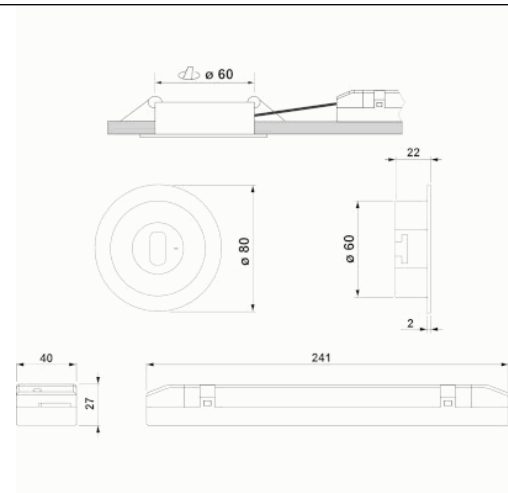

Foto

Afmetingen

Controle systeem: Zelftest

Armatuur: Autonome armatuur

Normen: EN-60598-1, EN-60598-2-22, EN-62034

Certificaat: CE

Elektronische specificaties

Voeding: 230V 50Hz<1.0W

Fotometrische curve

Tussenafstanden

Installatie hoogte

2,0 m 5,91 m 17,48 m

2,5 m 6,19 m 20,17 m

3,0 m 6,37 m 22,57 m

3,5 m 6,51 m 23,91 m

Installatie kenmerken