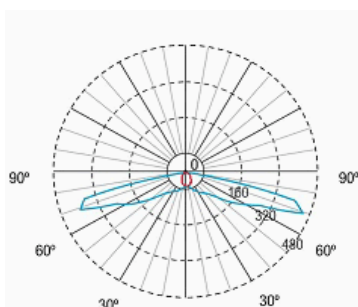

Fotometrische curve

Tussenafstanden

Installatie hoogte

2,0 m 5,91 m 17,48 m

2,5 m 6,19 m 20,17 m

3,0 m 6,37 m 22,57 m

3,5 m 6,51 m 23,91 m

Installatie kenmerken