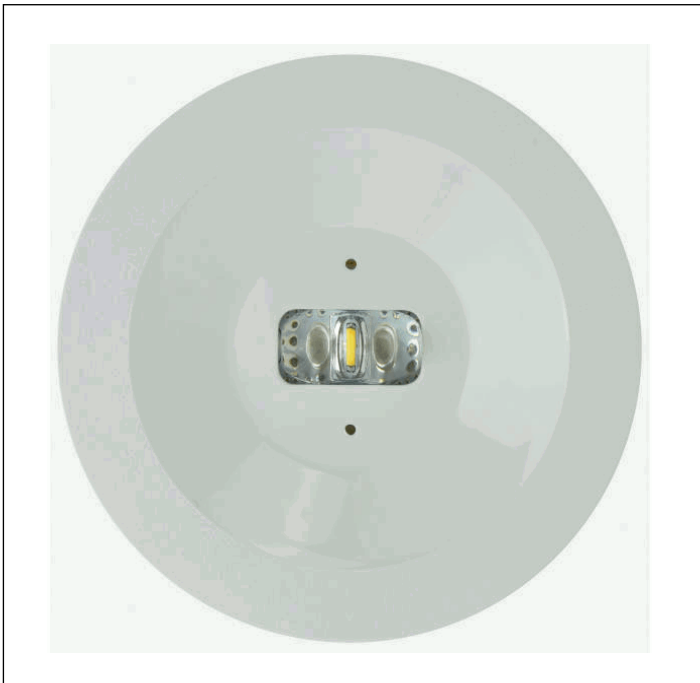

Foto

Afmetingen

Controle systeem: Zelftest

Armatuur: Autonome armatuur

Normen: EN-60598-1, EN-60598-2-22, EN-62034

Certificaat: CE

Elektronische specificaties

Voeding: 230V 50Hz<1.0W

Klasse: II

Mode: NP

Power factor: - %

Signalisatie Toestel: -

Led temperatuur: 4000°K

Autonomie: 3 h

Afstandsbediening: Ja

Oplaadduur: 12 h

Mechanische specificaties

Behuizing: Polycarbonaat

Diffuser: Lens vluchtweg

Geschikt voor vlambare oppervlakten: Ja

Behuizing ATEX:

IP/IK: IP42/IK04

Afwerking: Wit RAL9003

Gewicht: 0,25KG