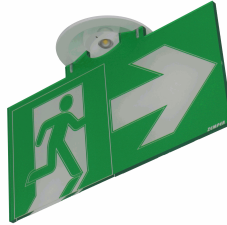

Aangehouden armaturen gebruiken drie netwerkingangen (L, L1, N) om de onderhouden modus in / uit te schakelen.
Armaturen bestaande uit een spot + elektrische apparatuur met batterijen (autonome armaturen), of zonder batterijen (gecentraliseerde armaturen)
Inbouwmontage.
Inbouwmontage met 2 veren.

Algemene Behuizinggegevens

Accessoires

ABX0041

ACCESSOIRE SPAZIO - OPBOUW
-PICTOPLAAT - ZONDER PICTOGRAM

ABR1741

ACC. SPAZIO -PIJL LINKS/RECHTS
OPBOUW
PICTOPLAAT+AFSCHEMKAAP +
MONTAGE BENODIGDHEDEN

AMU8002

ACC. VER.KADER SPAZIO UNIVERSAL
WIT