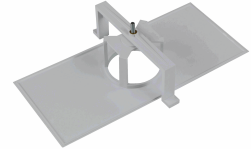

Algemene Behuizinggegevens

Accessoires

ABX0041

ACCESSOIRE SPAZIO - OPBOUW
-PICTOPLAAT - ZONDER PICTOGRAM

ABR1741

ACC. SPAZIO -PIJL LINKS/RECHTS
OPBOUW
PICTOPLAAT+AFSCHEMKAAP +
MONTAGE BENODIGDHEDEN

AMU8002

ACC. VER.KADER SPAZIO UNIVERSAL
WIT