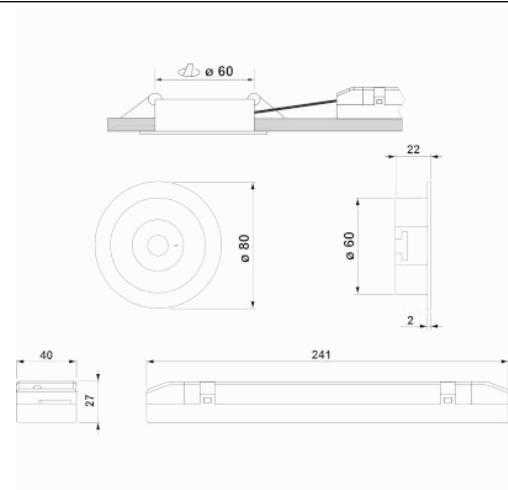

Foto

Afmetingen

Controle systeem: Zelftest

Armatuur: Autonome armatuur

Normen: EN-60598-1, EN-60598-2-22, EN-62034

Certificaat: CE, ENEC

Elektronische specificaties

Voeding: 230V 50Hz<2.8W

Fotometrische curve

Tussenafstanden

Installatie hoogte

2,0 m 9,43 m 9,43 m

2,5 m 10,46 m 10,46 m

3,0 m 11,33 m 11,33 m

3,5 m 12,06 m 12,06 m

Installatie kenmerken