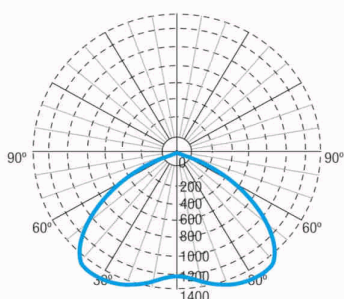

Fotometrische curve

Tussenafstanden

Installatie hoogte

2,0 m 9,43 m 9,43 m

2,5 m 10,46 m 10,46 m

3,0 m 11,33 m 11,33 m

3,5 m 12,06 m 12,06 m

Installatie kenmerken