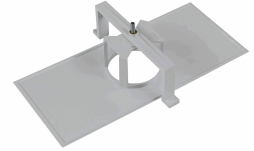

Algemene Behuizinggegevens

Accessoires

ABX0041

ACCESSOIRE SPAZIO - OPBOUW
-PICTOPLAAT - ZONDER PICTOGRAM

ABR1741

ACC. SPAZIO -PIJL LINKS/RECHTS
OPBOUW
PICTOPLAAT+AFSCHEMKAAP +
MONTAGE BENODIGDHEDEN

AMU8002

ACC. VER.KADER SPAZIO UNIVERSAL
WIT